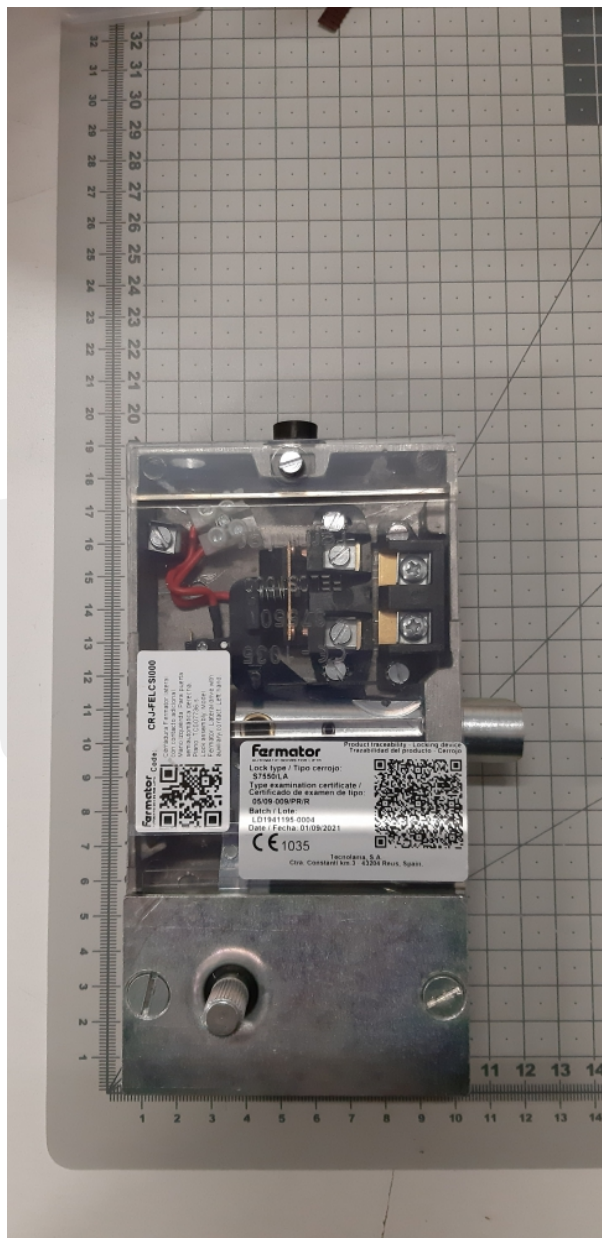

Rygiel z dodatkowym kontaktem

Kod produktu: CRJ-FELCSI000 Rygiel z dodatkowym kontaktem

CRJ-FELCSI000 Rygiel z dodatkowym kontaktem