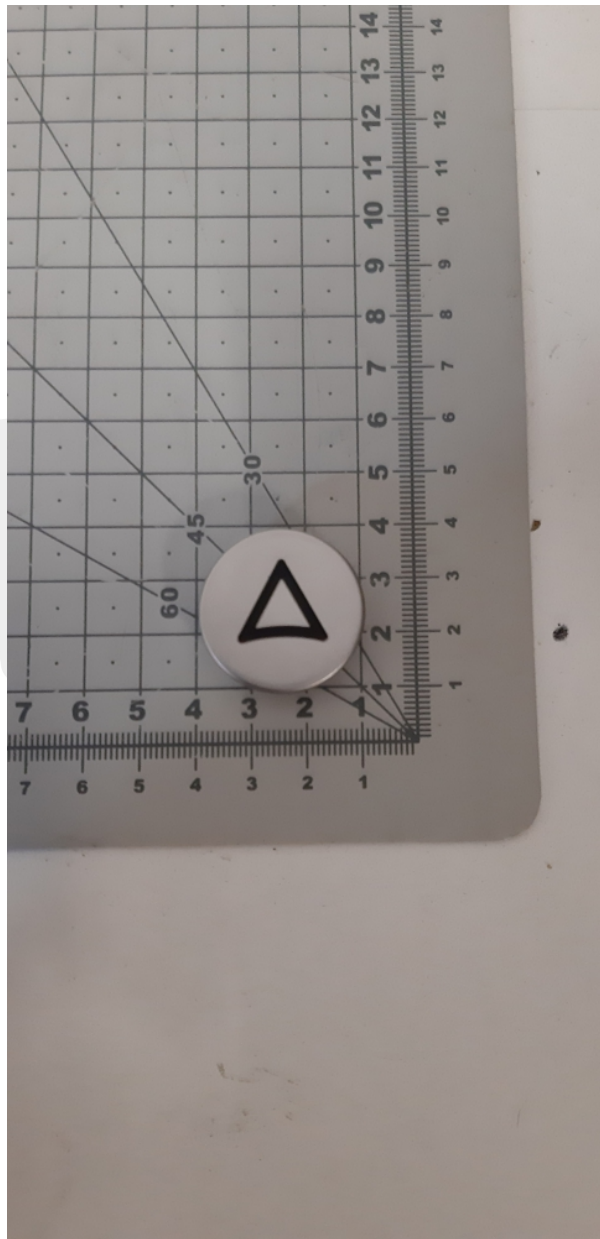

VCN000026 Szyld przycisku vega venus "strzałka" napis kolor czarny

Kod produktu: VCN000026 Szyld przycisku vega venus "strzałka" napis kolor czarny

VCN000026 Szyld przycisku vega venus "strzałka" napis kolor czarny