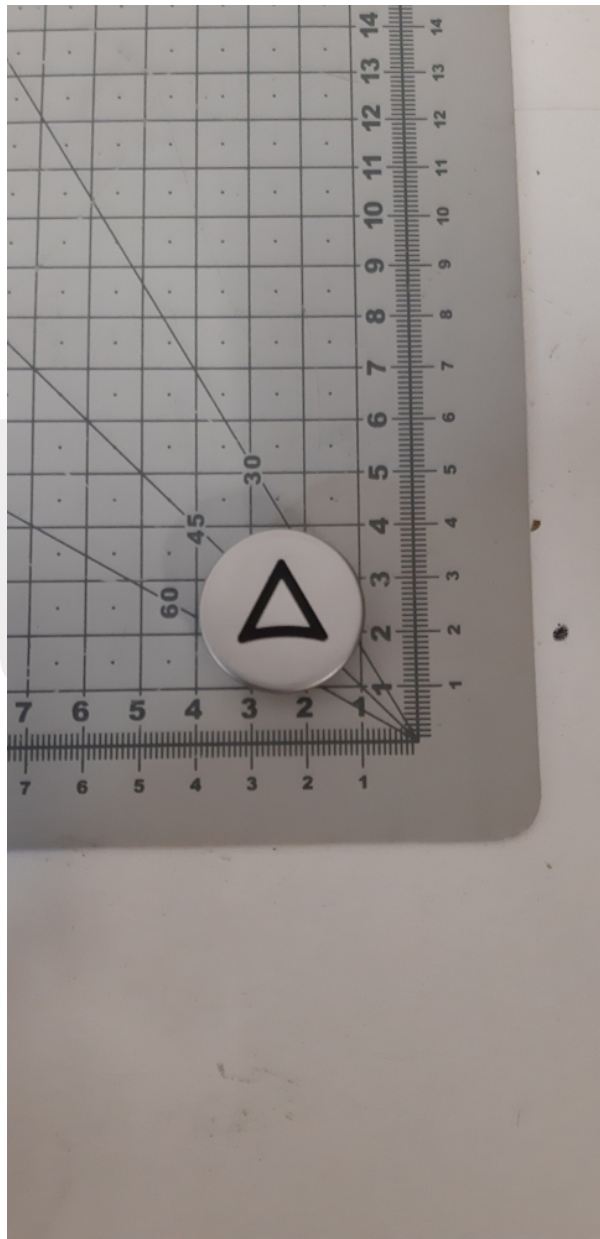

# VCN000026 Szyld przycisku vega venus "strzałka" napis kolor czarny

Kod produktu: VCN000026 Szyld przycisku vega venus "strzałka" napis kolor czarny

VCN000026 Szyld przycisku vega venus "strzałka" napis kolor czarny