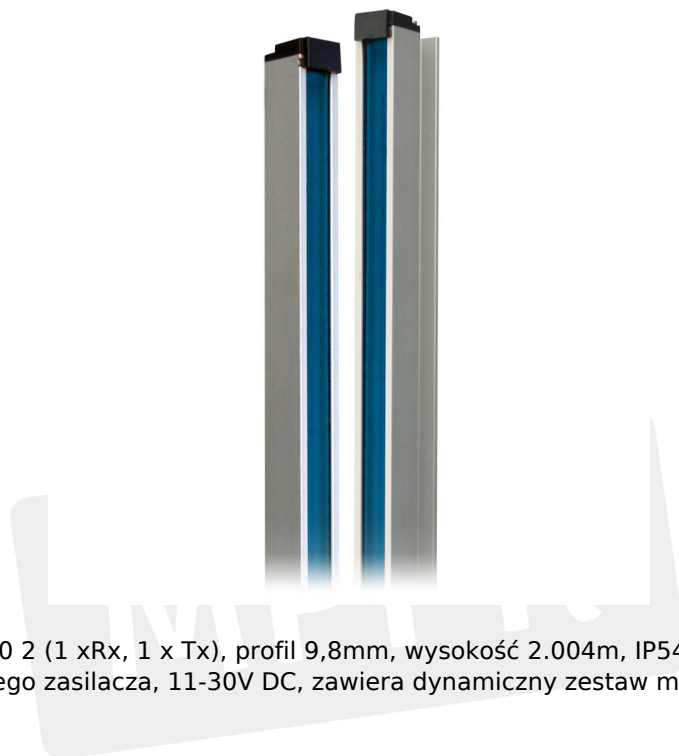

K20 XXX A Kurtyna świetlna K20 2 Memco

Kod produktu: K20 XXX A Kurtyna świetlna K20 2 Memco

K20 XXX A Kurtyna świetlna K20 2 (1 xRx, 1 x Tx), profil 9,8mm, wysokość 2.004m, IP54, 18 diod (70 promieni), kabel 2x3,5m Memco, bez dodatkowego zasilacza, 11-30V DC, zawiera dynamiczny zestaw montażowy K800.