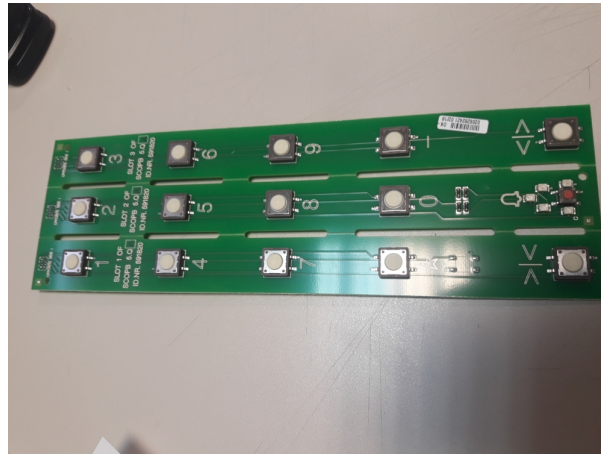

591820 Płyta SCOPB 5.Q Schindler

Kod produktu: 591820

591820 Płyta SCOPB 5.Q Schindler