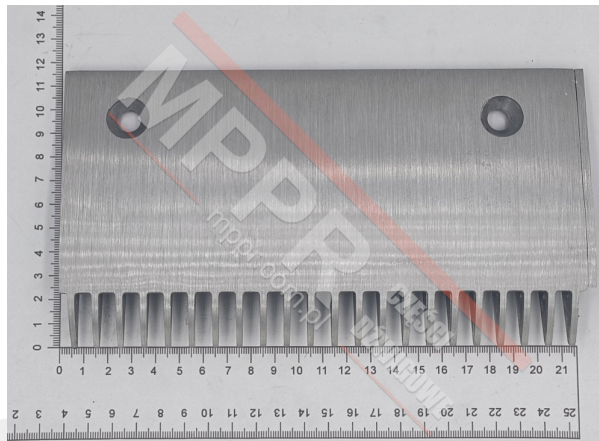

SMR313609 Grzebień aluminiowy prawy do schodów Schindler

Kod produktu: SMR313609

Grzebień aluminiowy prawy, 22 zęby, do schodów ruchomych 9300/SWE Schindler, zawiera prawą końcówkę [SMR898515](#).