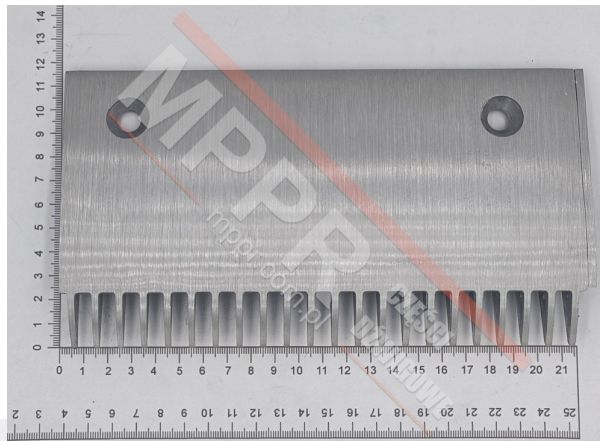

SMR313609 Grzebień aluminiowy prawy do schodów Schindler

Kod produktu: SMR313609

Grzebień aluminiowy prawy, 22 zęby, do schodów ruchomych 9300/SWE Schindler, zawiera prawą końcówkę [SMR898515](#).