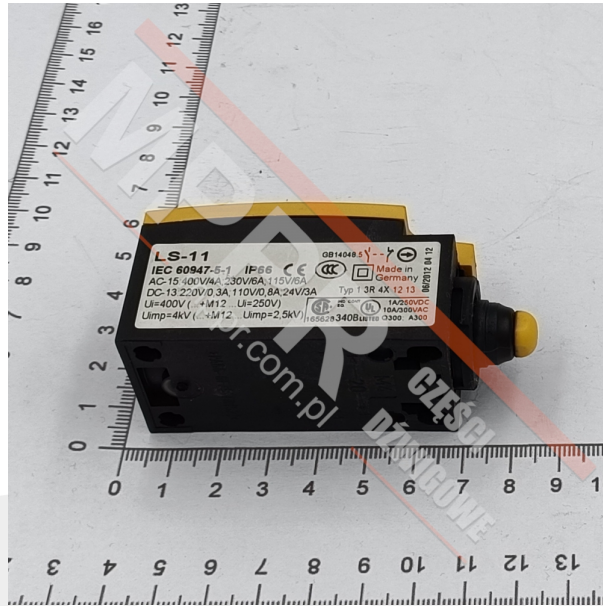

# 266121 LSE-11 Łącznik krańcowy

Kod produktu: 266121 LSE-11

Łącznik krańcowy; 1Z / 1R  
Klasa ochrony: IP66 / IP67