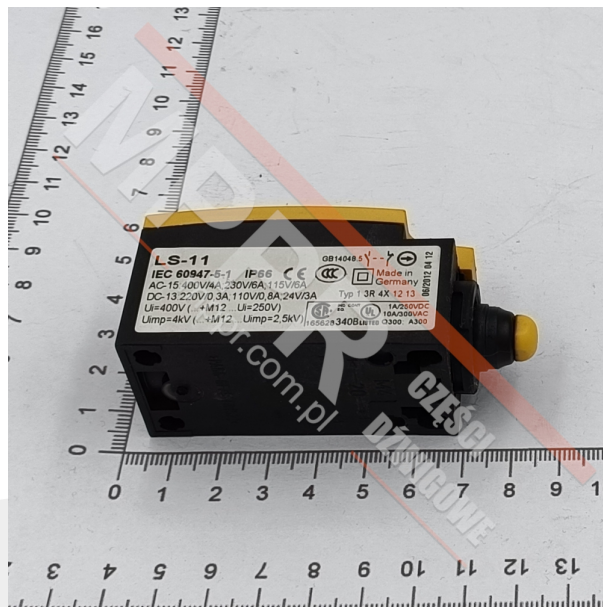

266121 LSE-11 Łącznik krańcowy

Kod produktu: 266121 LSE-11

Łącznik krańcowy; 1Z / 1R
Klasa ochrony: IP66 / IP67