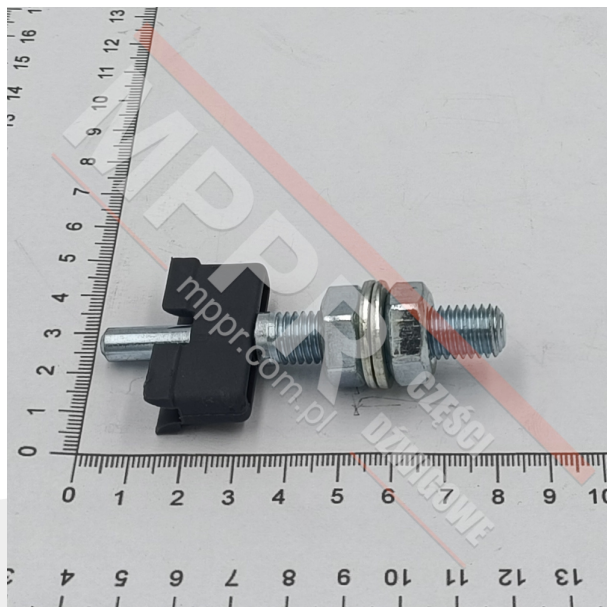

# Suwak drzwi Monitor

Kod produktu: Suwak drzwi Monitor

Suwak Monitor do drzwi kabinowych