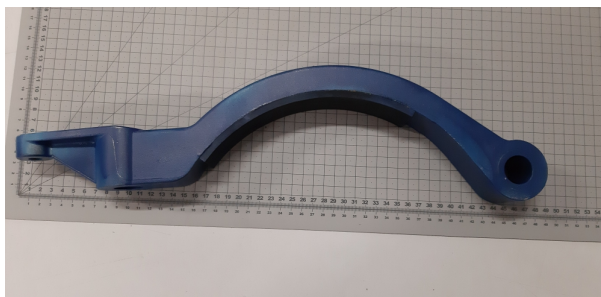

Szczęki hamulca

Kod produktu: 1200002701 szczęki hamulca SASI

1200002701 szczęki hamulca SASI