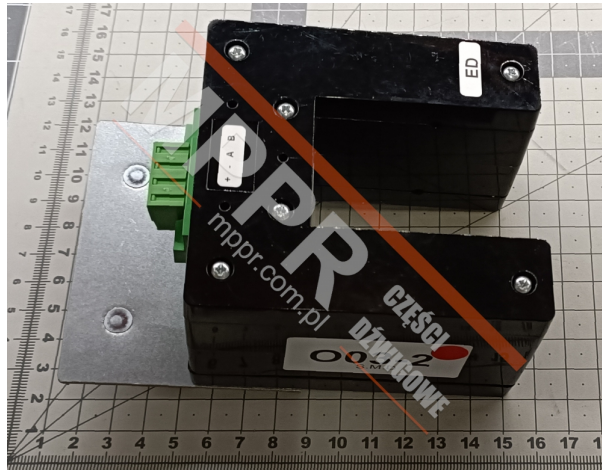

# AUT-003-2 Czujnik położenia kabiny

Kod produktu: AUT-003-2

Głowica/czujnik 003-2 ILS położenia kabiny na podstawie taśmy szczelinowej.

**Weight (kg):** 0,36

**Width (mm):** 90

**Thickness (mm):** 62

**Height (mm):** 135