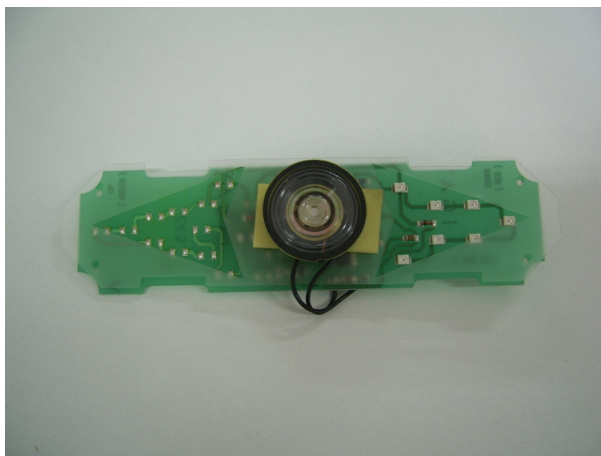

# FAA23501C2 Płytki wyświetlacza kierunku jazdy

Kod produktu: FAA23501C2

FAA23501C2 Płytki wyświetlacza kierunku jazdy - strzałka w górę

MPPR