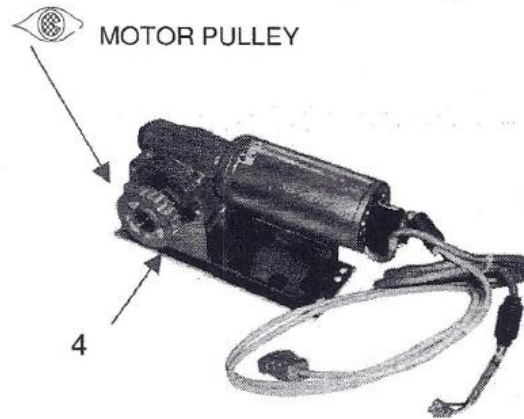

GAA197H3 Silnik napędu drzwi 30V

Kod produktu: GAA197H3

GAA197H3 Silnik napędu drzwi 30V połączenie kablami z prawej strony.

MPPR