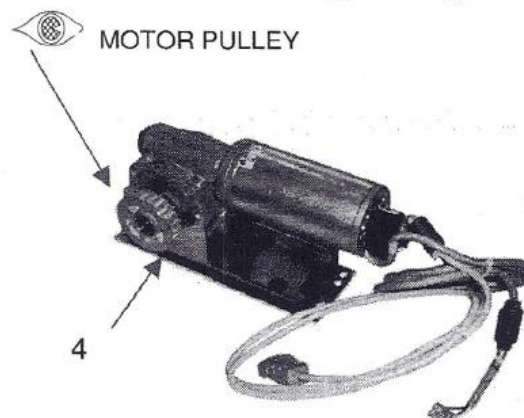

GAA197H3 Silnik napędu drzwi 30V

Kod produktu: GAA197H3

GAA197H3 Silnik napędu drzwi 30V połączenie kablami z prawej strony.