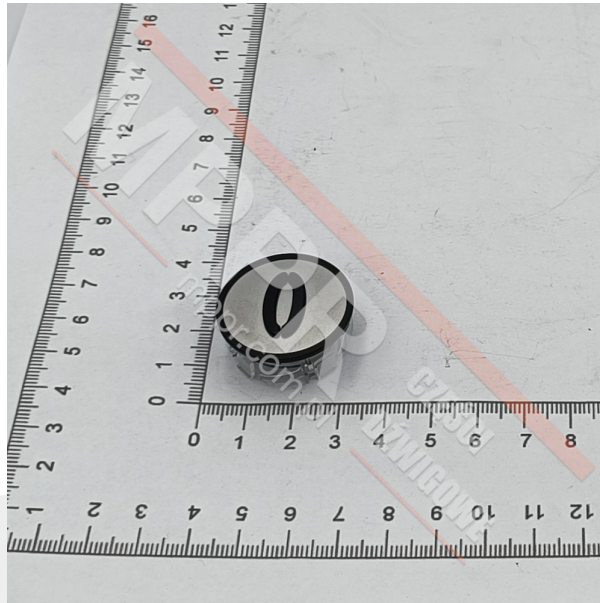

KM801055G000 Szyld przycisku „0”

Kod produktu: KM801055G000

Szyld przycisku okrągłego, KSS, szary i czarny. Wypukły znak „0”, bez znaków Braille&HASH39;a.
Uchwyt szyldu wysoki, do piętra głównego / parterowego