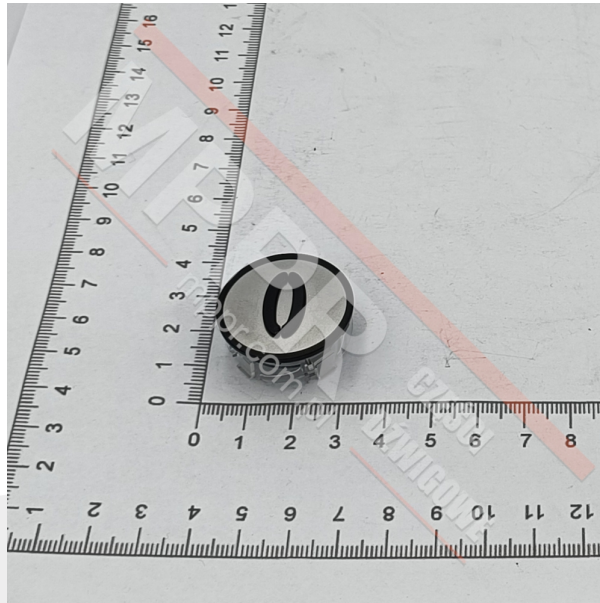

# KM801055G000 Szyld przycisku „0”

Kod produktu: KM801055G000

Szyld przycisku okrągłego, KSS, szary i czarny. Wypukły znak „0”, bez znaków Braille&HASH39;a.  
Uchwyt szyldu wysoki, do piętra głównego / parterowego