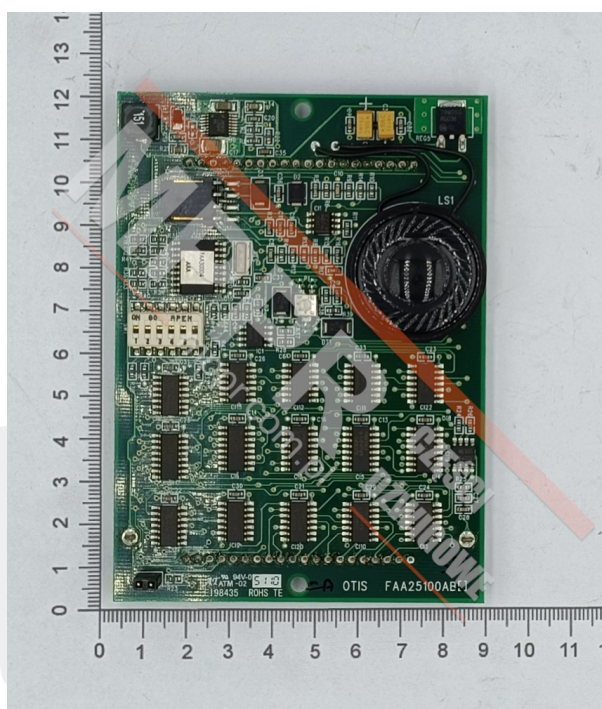

FAA25100AB1 Płytki LCD40IW z wyświetlaczem kabinowym CPI

Kod produktu: FAA25100AB1

Płytki LCD40IW z wyświetlaczem kabinowym CPI