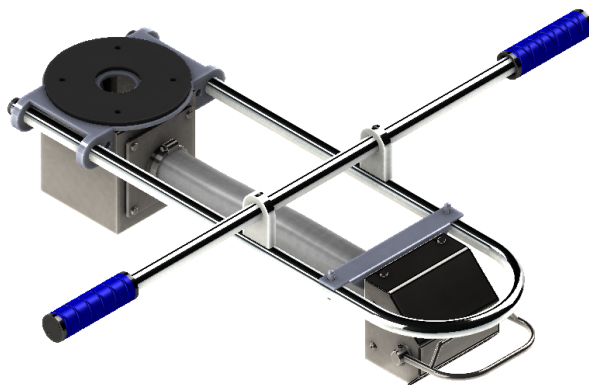

# SLINE-EX-STD-CV3 Głowica kontrolna

Kod produktu: SLINE-EX-STD3

SLINE-EX-STD-CV3 Głowica kontrolna z uchwytem wydłużonym (stal malowana proszkowo) zawór płaski (304SS) z opcją zachowania położenia.

MPPR