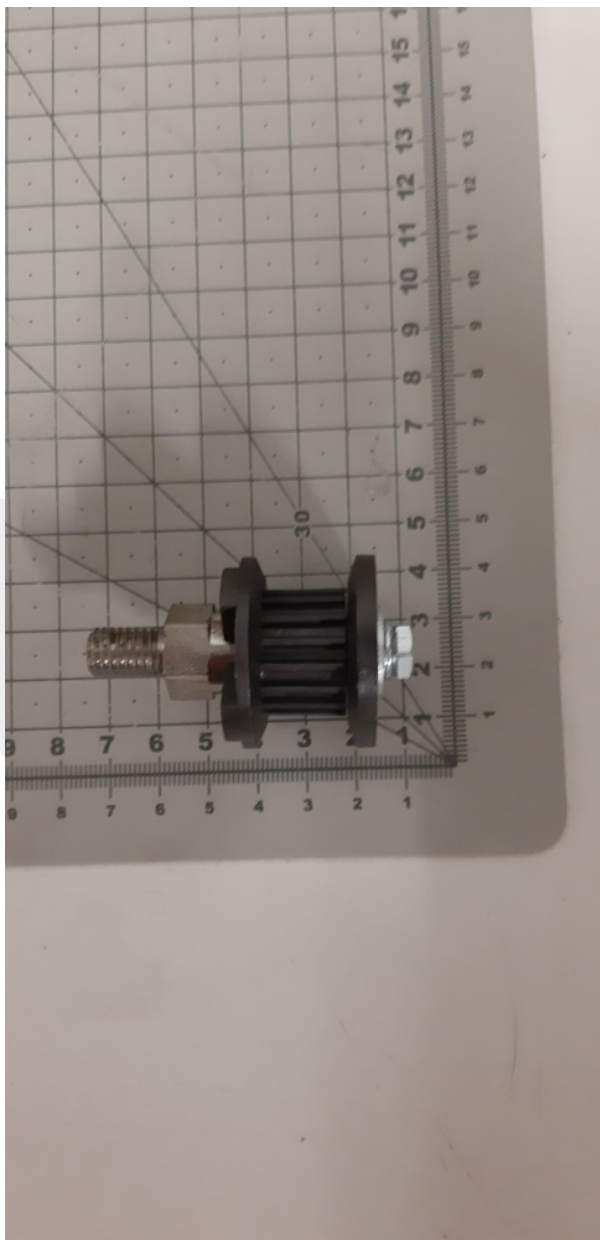

01808016 rolka paska drzwi

Kod produktu: 01808016

01808016 rolka paska drzwi