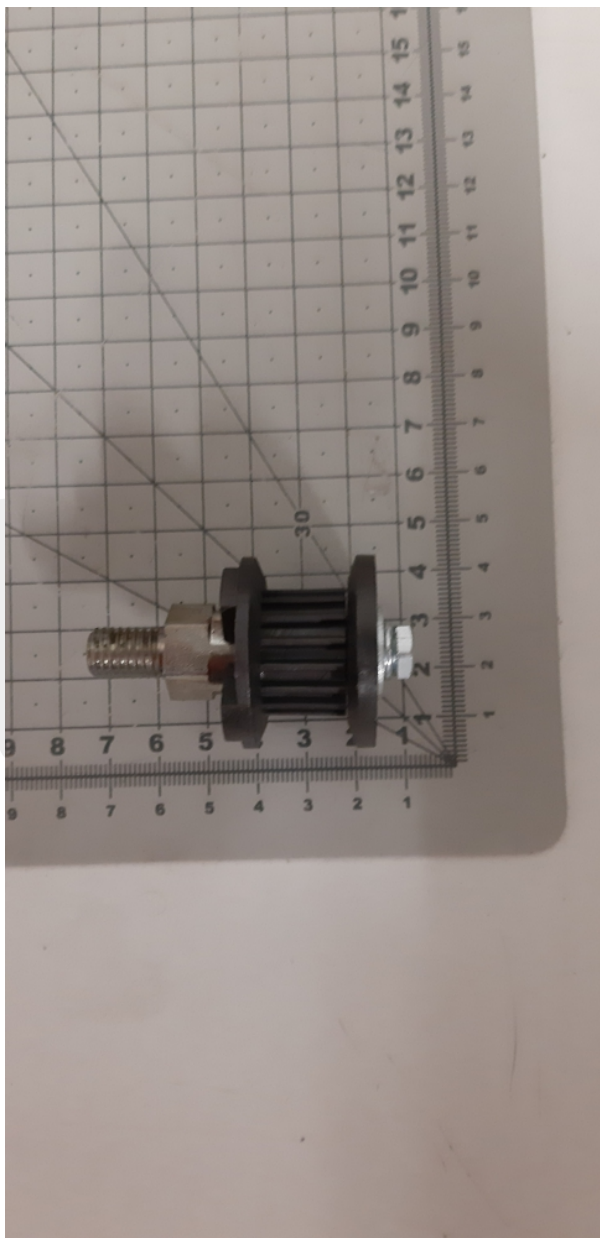

01808016 rolka paska drzwi

Kod produktu: 01808016

01808016 rolka paska drzwi