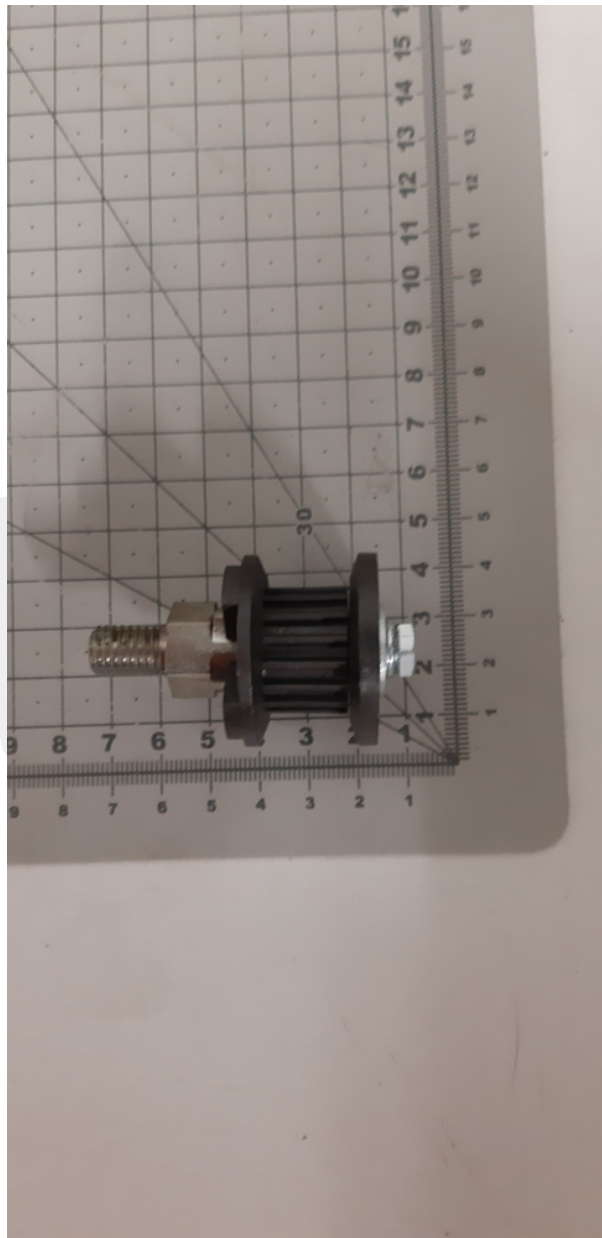

01808016 rolka paska drzwi

Kod produktu: 01808016

01808016 rolka paska drzwi