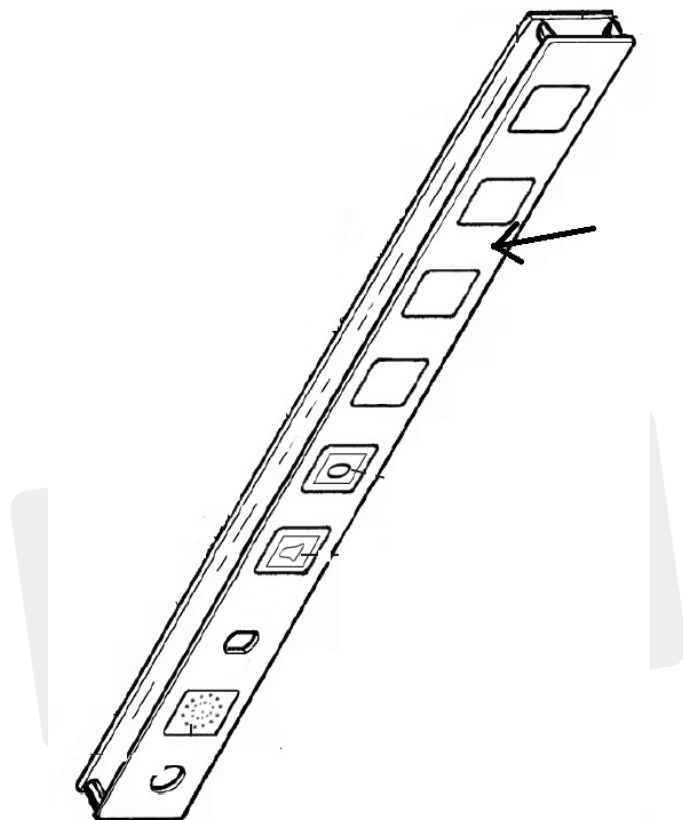

2874212 Pokrywa tylna panelu kontrolnego

Kod produktu: 2874212

2874212 Pokrywa tylna panelu kontrolnego, 5 przystanków do platformy podnośnej, model E06