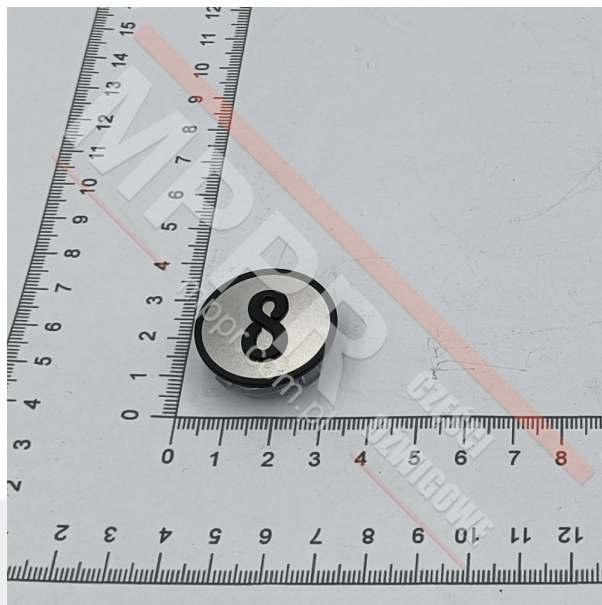

KM801054G008 Szyld przycisku „8”

Kod produktu: KM801054G008

Szyld przycisku okrągłego, KSS, szary i czarny. Wypukły znak „0”, bez znaków Braille&HASH39;a. H = 6 mm