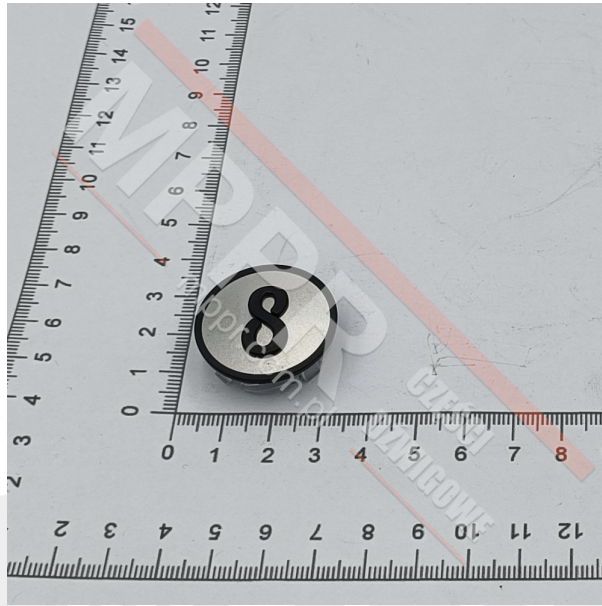

KM801054G008 Szyld przycisku „8”

Kod produktu: KM801054G008

Szyld przycisku okrągłego, KSS, szary i czarny. Wypukły znak „0”, bez znaków Braille&HASH39;a. H = 6 mm