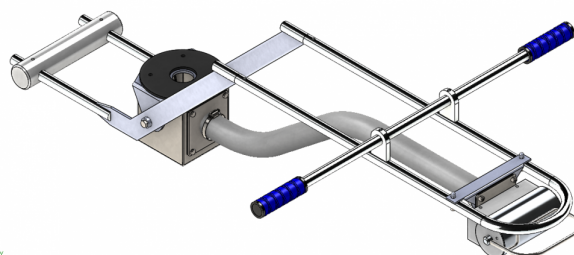

SLINE-FLEX550/FLEX850-CV1 Głowica kontrolna

Kod produktu: SLINE-FLEX550/FLEX850-STD1

SLINE-FLEX550/FLEX850-CV1 Głowica kontrolna z uchwytem wydłużonym możliwym do dopasowania (stal malowana proszkowo) zawór walcowy (aluminiowy) z opcją zachowania położenia.