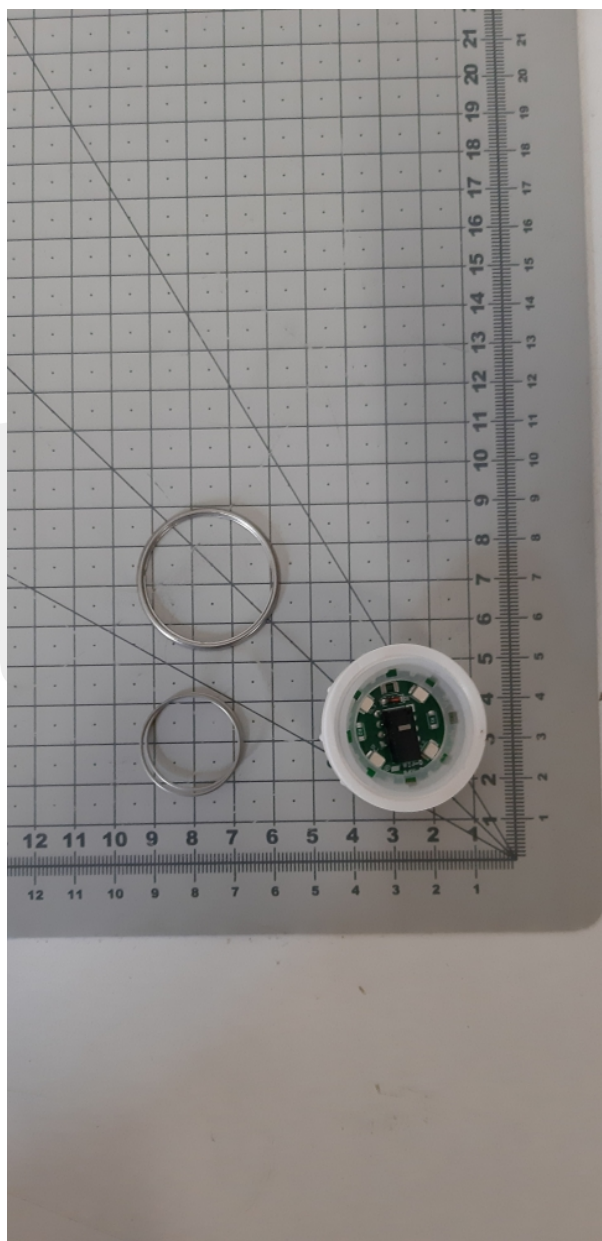

# PUB000663 Podstawa przycisku vega venus MLC podświetlenie niebieskie

Kod produktu: PUB000663 Podstawa przycisku vega venus MLC podświetlenie niebieskie

PUB000663 Podstawa przycisku vega venus MLC podświetlenie niebieskie