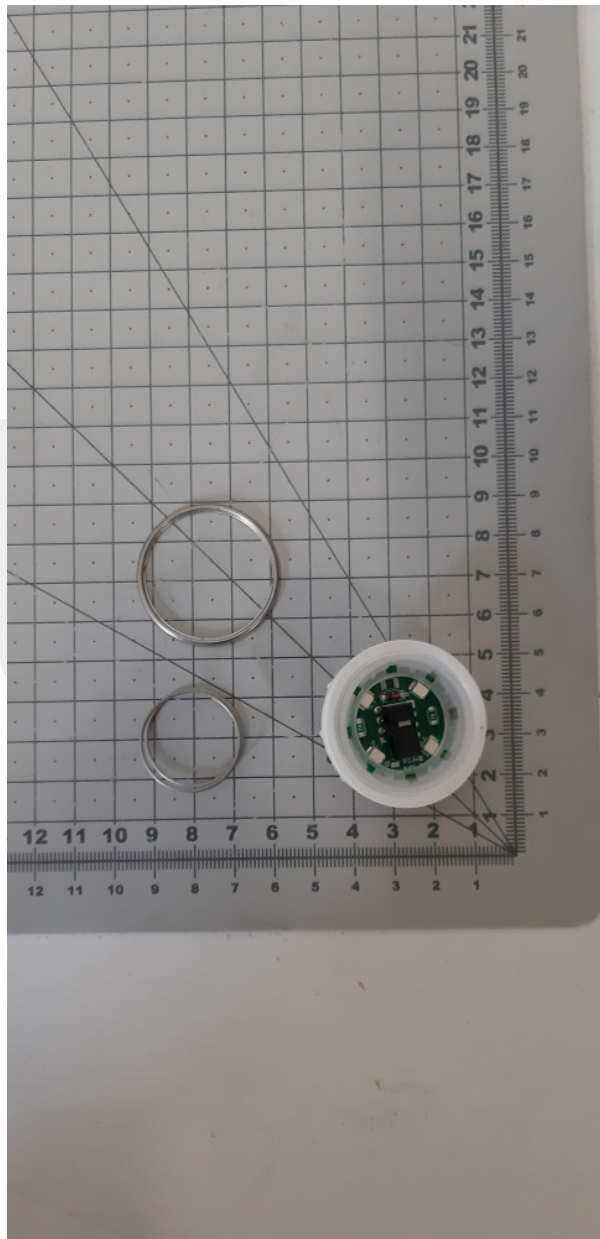

PUB000663 Podstawa przycisku vega venus MLC podświetlenie niebieskie

Kod produktu: PUB000663 Podstawa przycisku vega venus MLC podświetlenie niebieskie

PUB000663 Podstawa przycisku vega venus MLC podświetlenie niebieskie