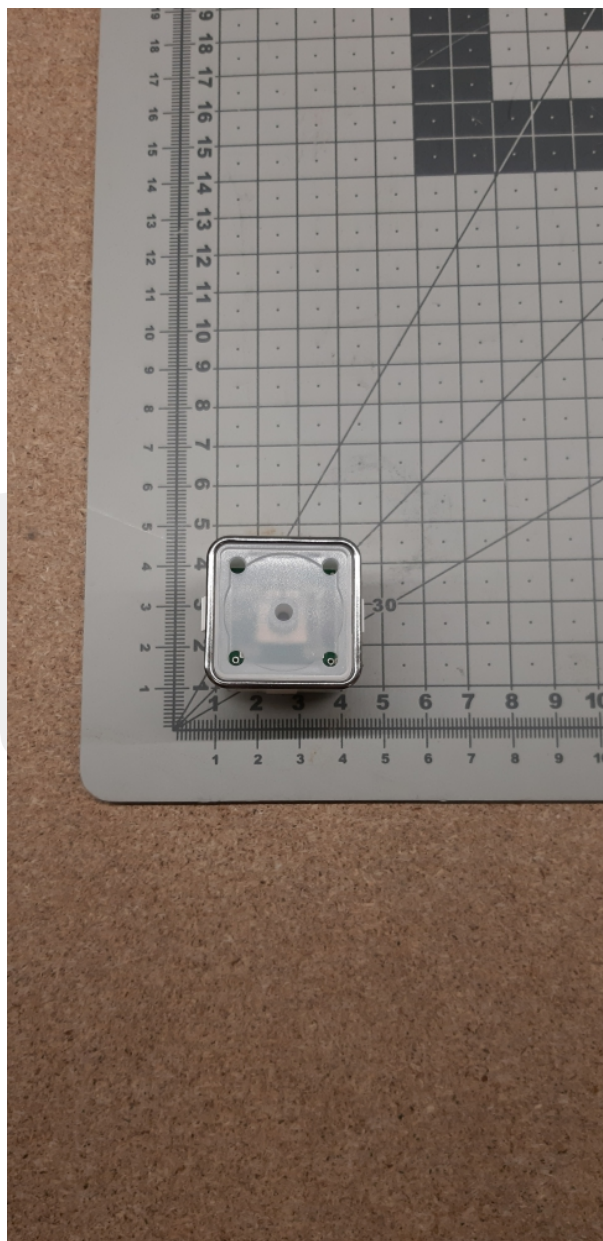

Podstawa przycisku MT42 IX, podświetlenie czerwone

Podstawa przycisku MT42 IX, podświetlenie czerwone