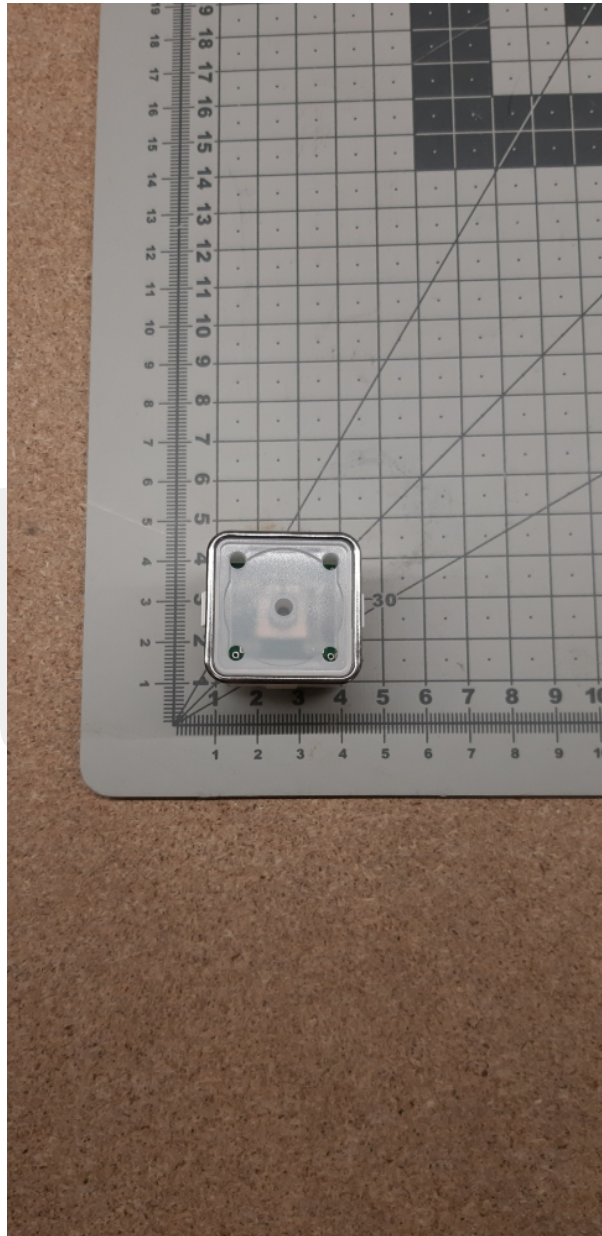

# Podstawa przycisku MT42 IX, podświetlenie czerwone

Podstawa przycisku MT42 IX, podświetlenie czerwone