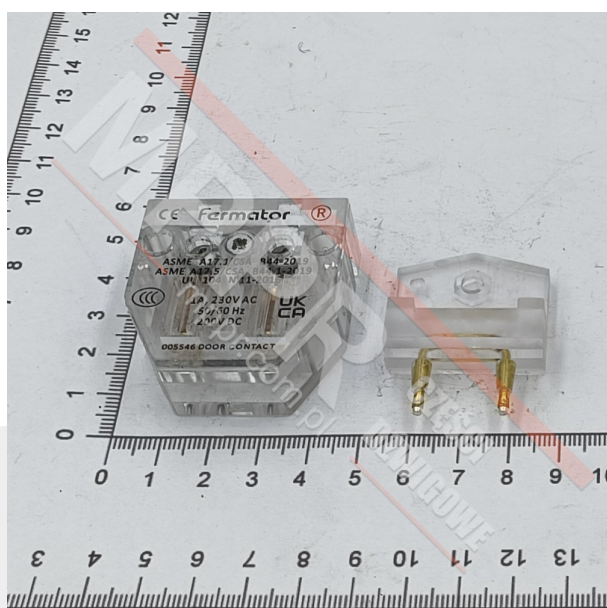

# KCE.4000.00000 Kontakt 40 mm drzwi szybowych/kabinowych Fermator

Kod produktu: KCE.4000.00000; KCE-400000000

Kontakt elektryczny 40 mm z mostkiem, do drzwi szybowych/kabinowych, mocowanie boczne