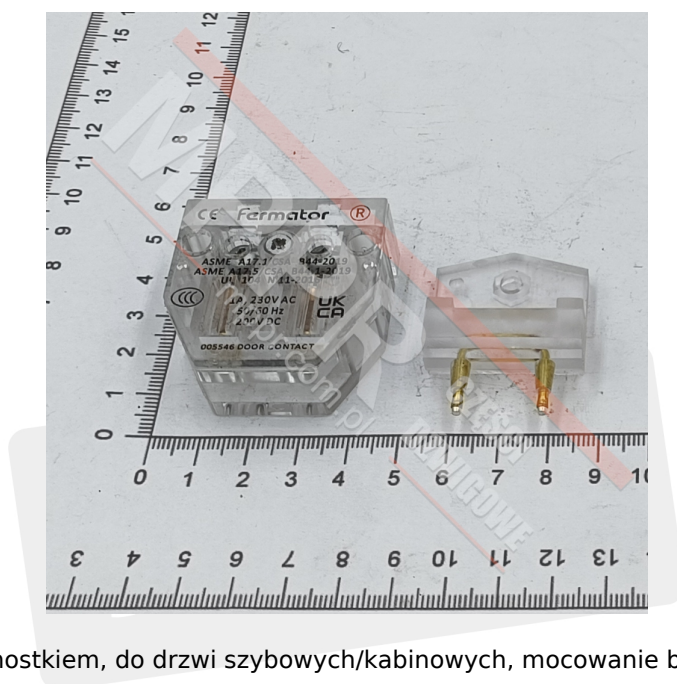

# KCE.4000.00000 Kontakt 40 mm drzwi szybowych/kabinowych Fermator

Kod produktu: KCE.4000.00000; KCE-400000000

Kontakt elektryczny 40 mm z mostkiem, do drzwi szybowych/kabinowych, mocowanie boczne