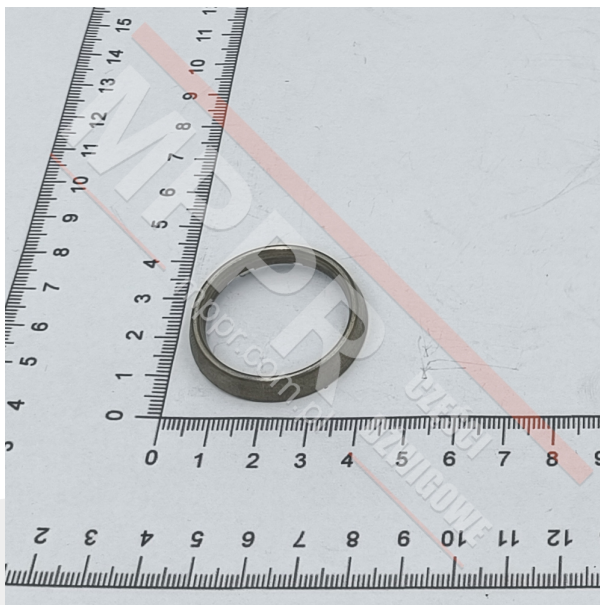

KM857792H01 Obramówka matowa przycisku

Kod produktu: KM857792H01

Obramówka/obrzęcz matowa przycisku, okrągła.

Waga (kg): 0,002