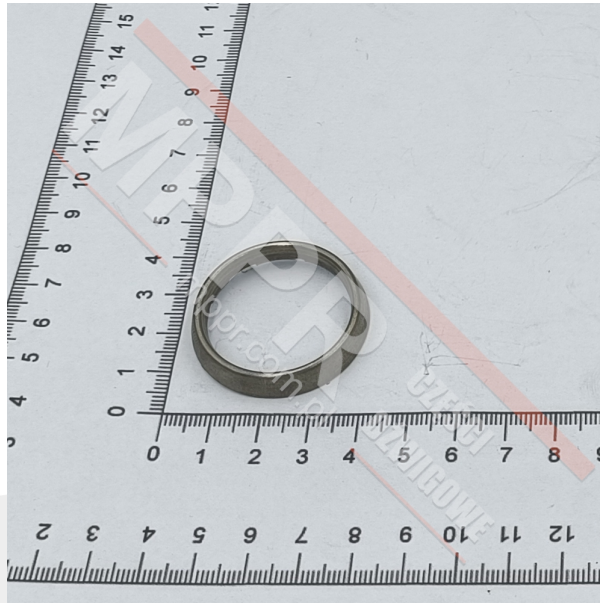

KM857792H01 Obramówka matowa przycisku

Kod produktu: KM857792H01

Obramówka/obręcz matowa przycisku, okrągła.

Waga (kg): 0,002