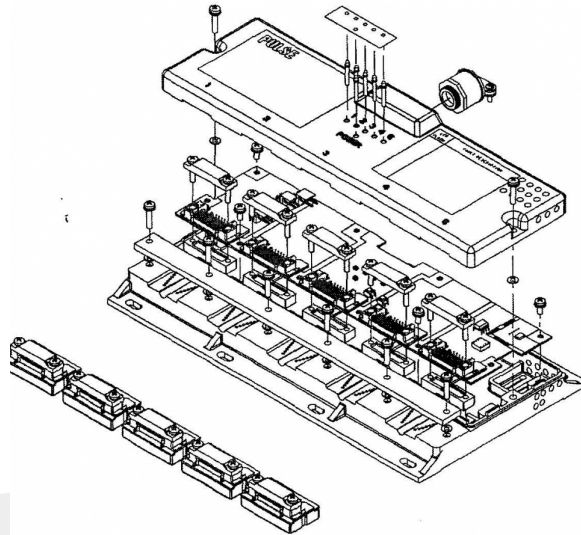

ABA21700X7 CSB Monitor RBI

Kod produktu: ABA21700X7

ABA21700X7 Komplet CSB Monitor dla 3 pasów 60mm