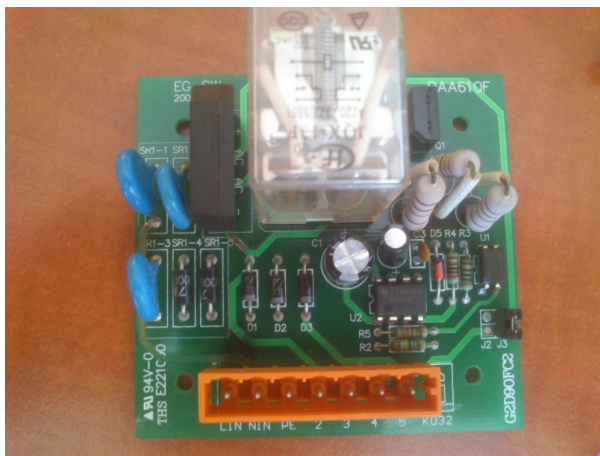

DAA610F Płyta silnika

Kod produktu: DAA610F

DAA610F Płyta do silnika schodów.

Materiał wycofany z produkcji, należy zamawiać DAA26800DR1