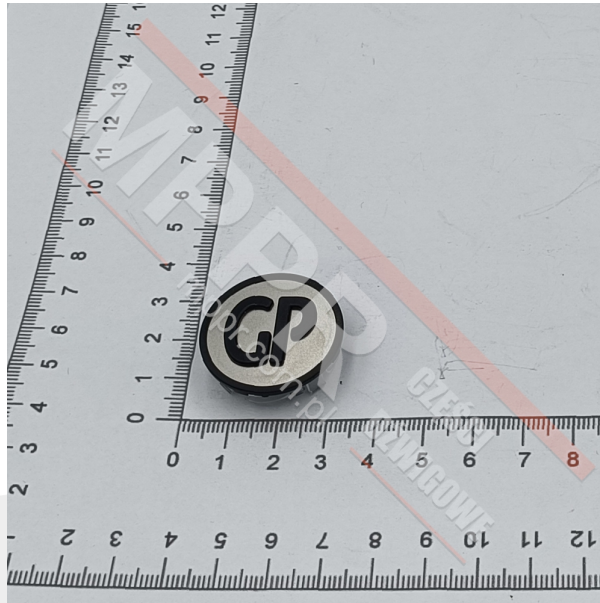

KM801054G207 Szyld przycisku „GP”

Kod produktu: KM801054G207

Szyld przycisku okrągłego, KSS, szary i czarny. Wypukły znak „GP”, bez znaków Braille&HASH39;a.