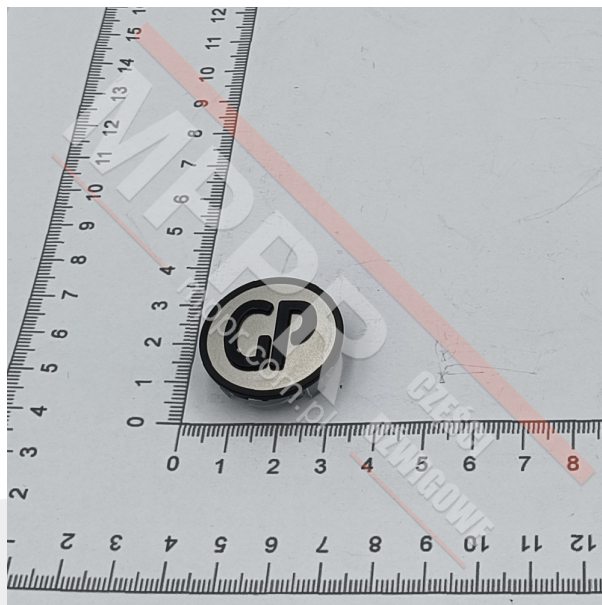

KM801054G207 Szyld przycisku „GP”

Kod produktu: KM801054G207

Szyld przycisku okrągłego, KSS, szary i czarny. Wypukły znak „GP”, bez znaków Braille&HASH39;a.