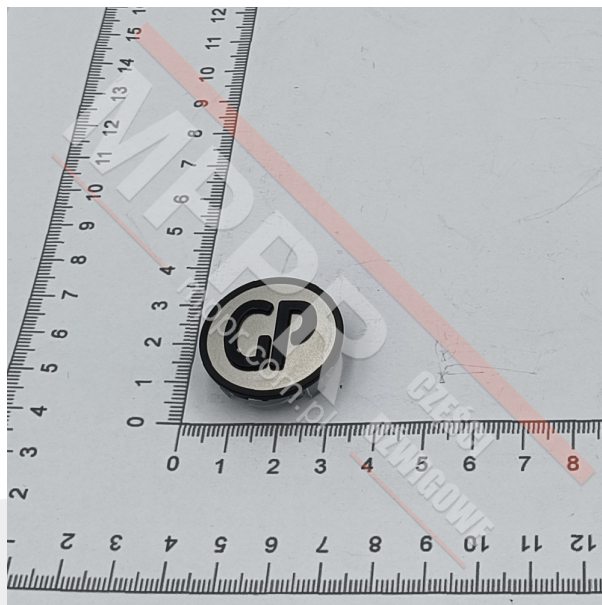

KM801054G207 Szydł przycisku „GP”

Kod produktu: KM801054G207

Szydł przycisku okrągłego, KSS, szary i czarny. Wypukły znak „GP”, bez znaków Braille&HASH39;a.