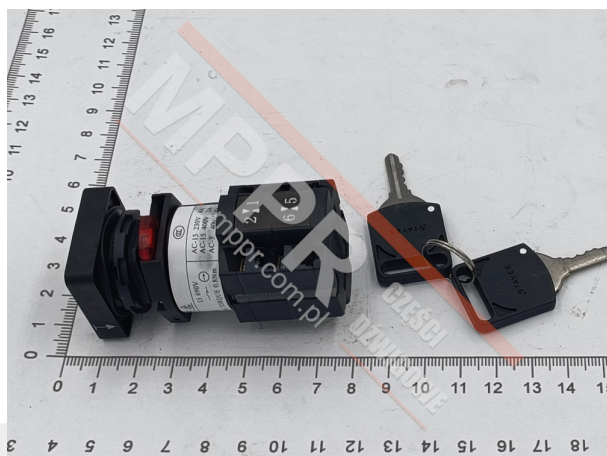

# DAA177CD1 Stacyjka z kluczykiem do schodów Otis

Kod produktu: DAA177CD1

Stacyjka z kluczykiem do blokowania zasilania schodów ruchomych OTIS