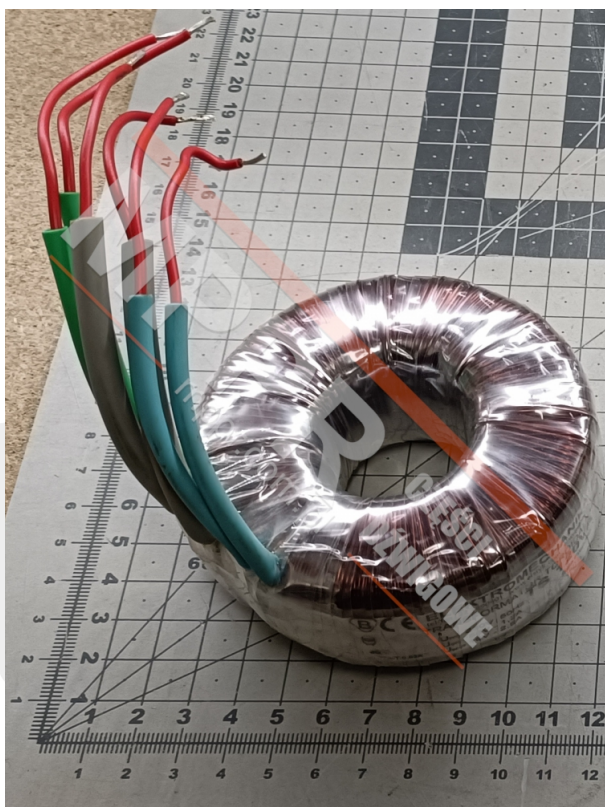

TS120VA Transformator toroidalny sieciowy 120VA

Kod produktu: TS120VA

Jednofazowy, sieciowy transformator toroidalny o mocy 120 VA

Moc znamionowa: 120 VA

Zakres napięć PRI: 1 - 500 V

Częstotliwość: 50 - 60 Hz

Zakres napięć SEC: 1 -1000 V (dowolne odczepy)

Klasa izolacji / cieplna: II / B (130°C)

Max. temperatura otoczenia: 40°C

Klasa ochrony: IP-00

Próba izolacji: 4k VAC (RMS)

Średnica zewnętrzna (D): 90 mm

Średnica wewnętrzna (d): 34 mm

Wysokość (h): 40 mm

Waga: 1,2 kg