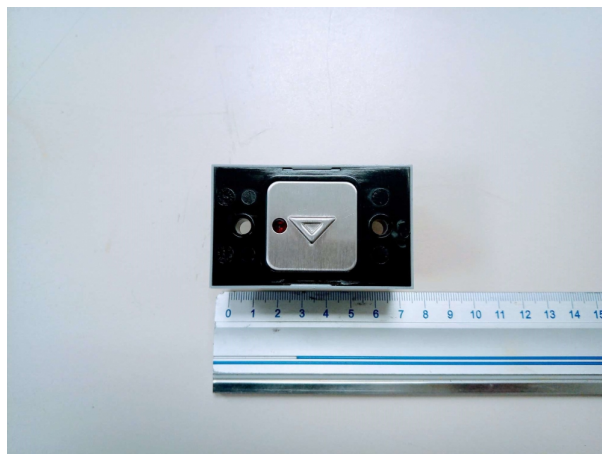

16333 Przycisk strzałka w dół Macpuarsa

Kod produktu: 16333

Przycisk strzałka w dół Macpuarsa