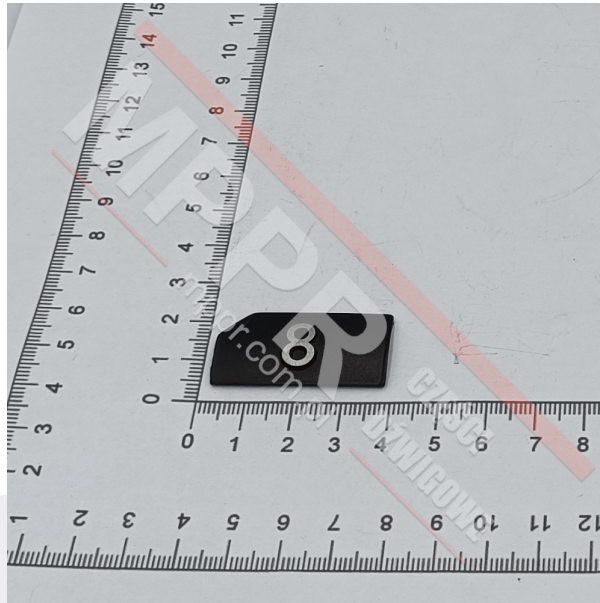

KM433652G08 Szyld przycisku „8”, kolor czarny

Kod produktu: KM433652G08

Szyld przycisku, wypukły, prostokątny ze ściętym lewym górnym rogiem, kolor czarny, wypukły znak „8”
Material: anodowane aluminium