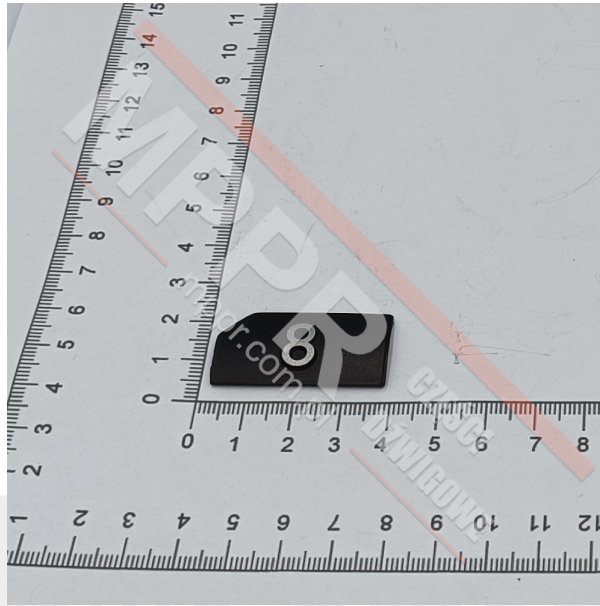

KM433652G08 Szyld przycisku „8”, kolor czarny

Kod produktu: KM433652G08

Szyld przycisku, wypukły, prostokątny ze ściętym lewym górnym rogiem, kolor czarny, wypukły znak „8”
Material: anodowane aluminium