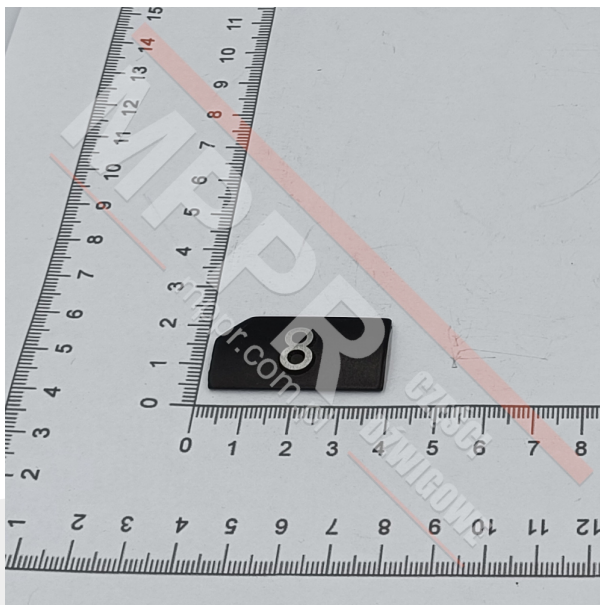

KM433652G08 Szyld przycisku „8”, kolor czarny

Kod produktu: KM433652G08

Szyld przycisku, wypukły, prostokątny ze ściętym lewym górnym rogiem, kolor czarny, wypukły znak „8”
Material: anodowane aluminium