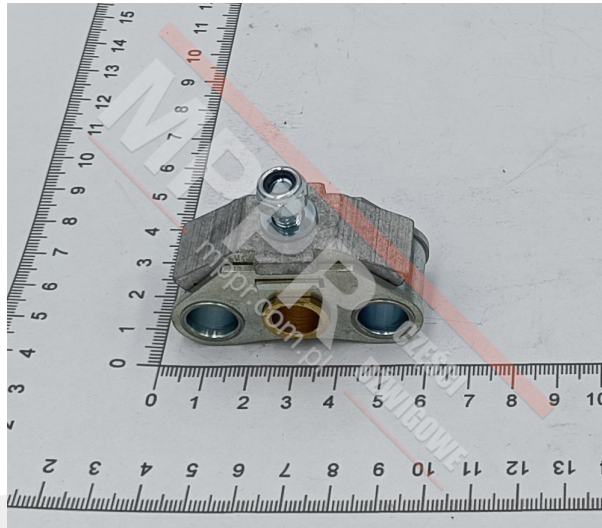

52510585 Łącznik paska QKS11

Kod produktu: 52510585

Łącznik paska QKS11 T5/16 CPL