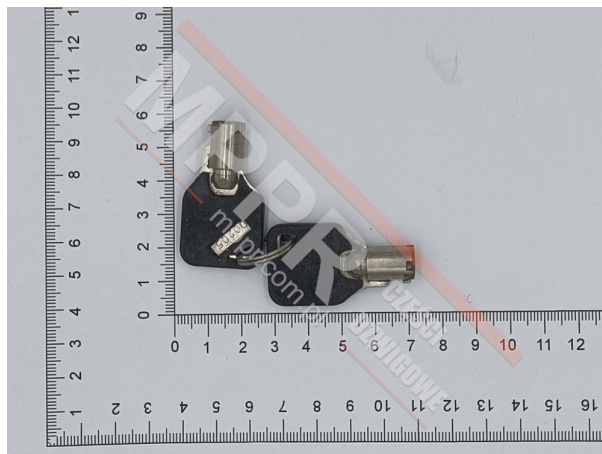

KM278355 kluczyki, 2 sztuki

Kod produktu: KM278355

kluczyki, 2 sztuki
Waga (kg): 0,015