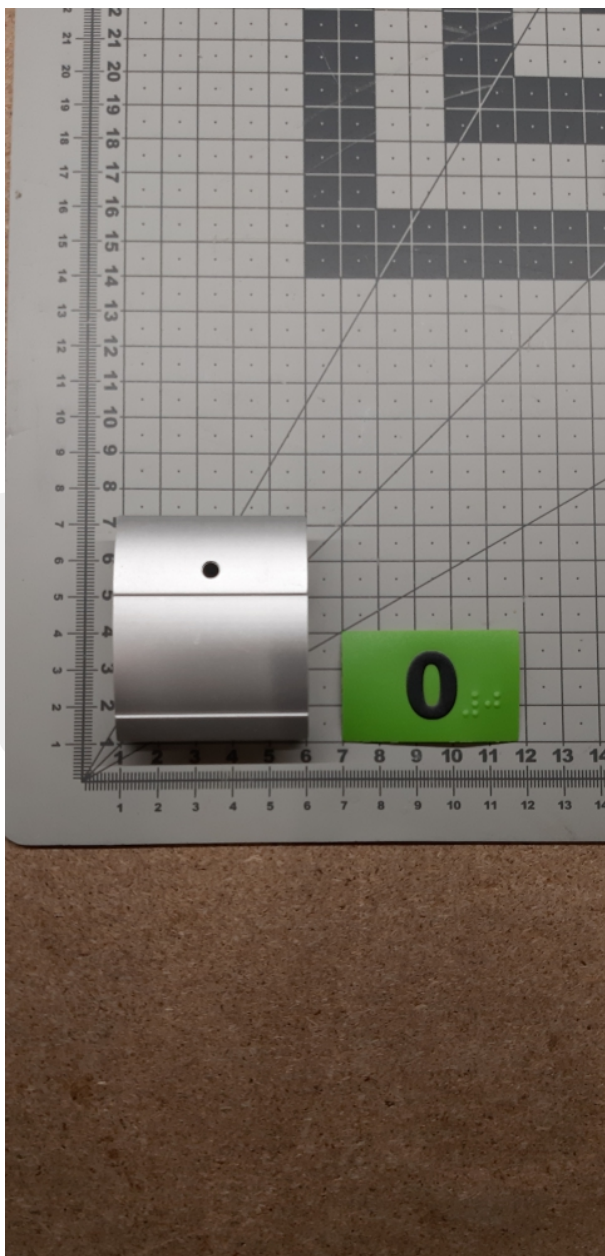

Przycisk kompletny kasety dyspozycji platformy CIBES A5000 z ozn.'0"

Przycisk kompletny kasety dyspozycji platformy CIBES A5000 z ozn.'0"