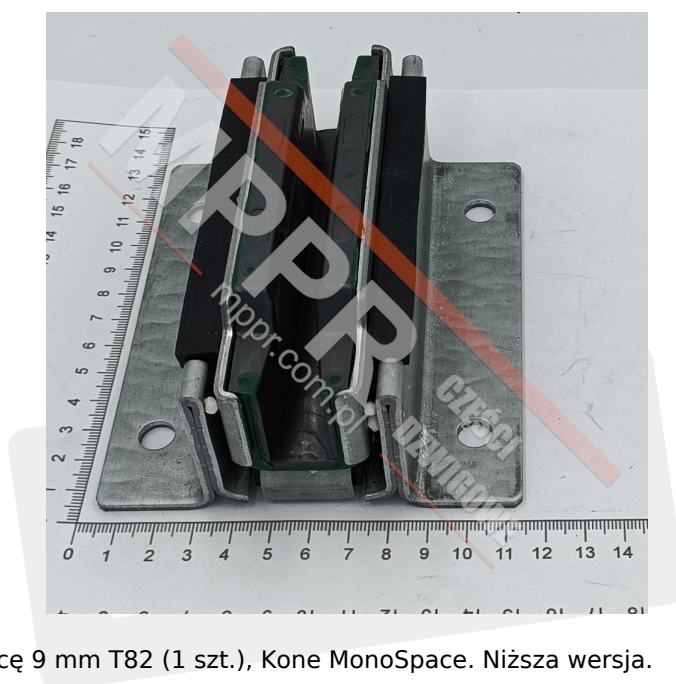

KM51000110V011 Korpus kompletny na prowadnicę 9 mm T82 - niższa wersja

Kod produktu: KM51000110V011

Korpus kompletny na prowadnicę 9 mm T82 (1 szt.), Kone MonoSpace. Niższa wersja.

Wysokość korpusu (mm): 54

Długość korpusu prowadnicy / średnica rolki (mm): 122

Do prowadnicy o szerokości (mm): 9