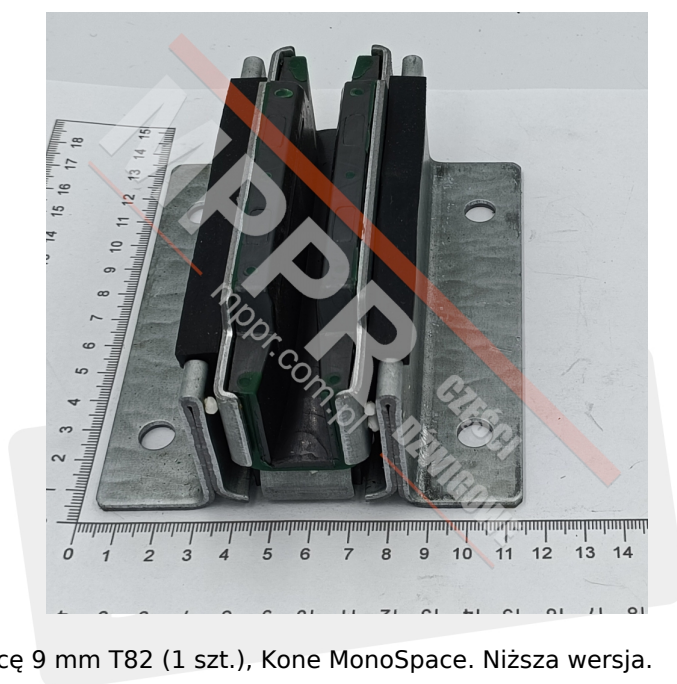

# KM51000110V011 Korpus kompletny na przewodnicę 9 mm T82 - niższa wersja

Kod produktu: KM51000110V011

Korpus kompletny na przewodnicę 9 mm T82 (1 szt.), Kone MonoSpace. Niższa wersja.

**Wysokość korpusu (mm): 54**

**Długość korpusu przewodnicy / średnica rolki (mm): 122**

**Do przewodnicy o szerokości (mm): 9**