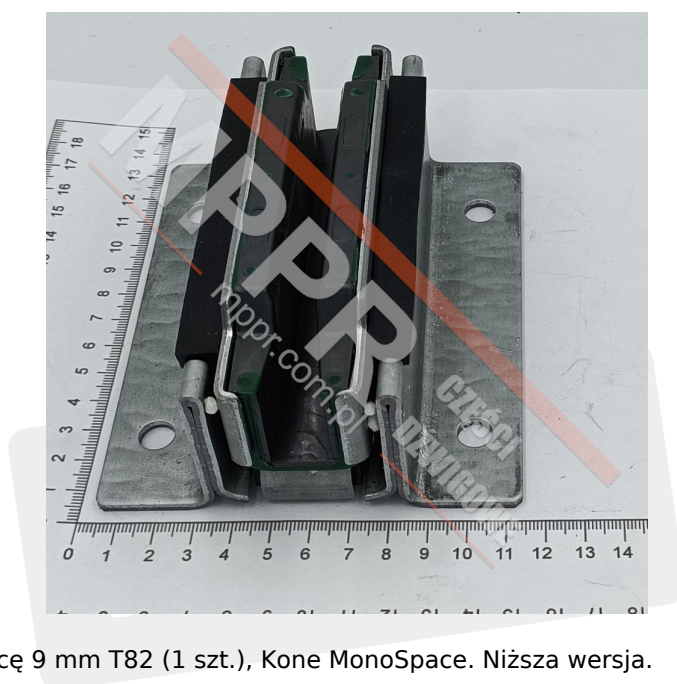

KM51000110V011 Korpus kompletny na prowadnicę 9 mm T82 - niższa wersja

Kod produktu: KM51000110V011

Korpus kompletny na prowadnicę 9 mm T82 (1 szt.), Kone MonoSpace. Niższa wersja.

Wysokość korpusu (mm): 54

Długość korpusu prowadnicy / średnica rolki (mm): 122

Do prowadnicy o szerokości (mm): 9