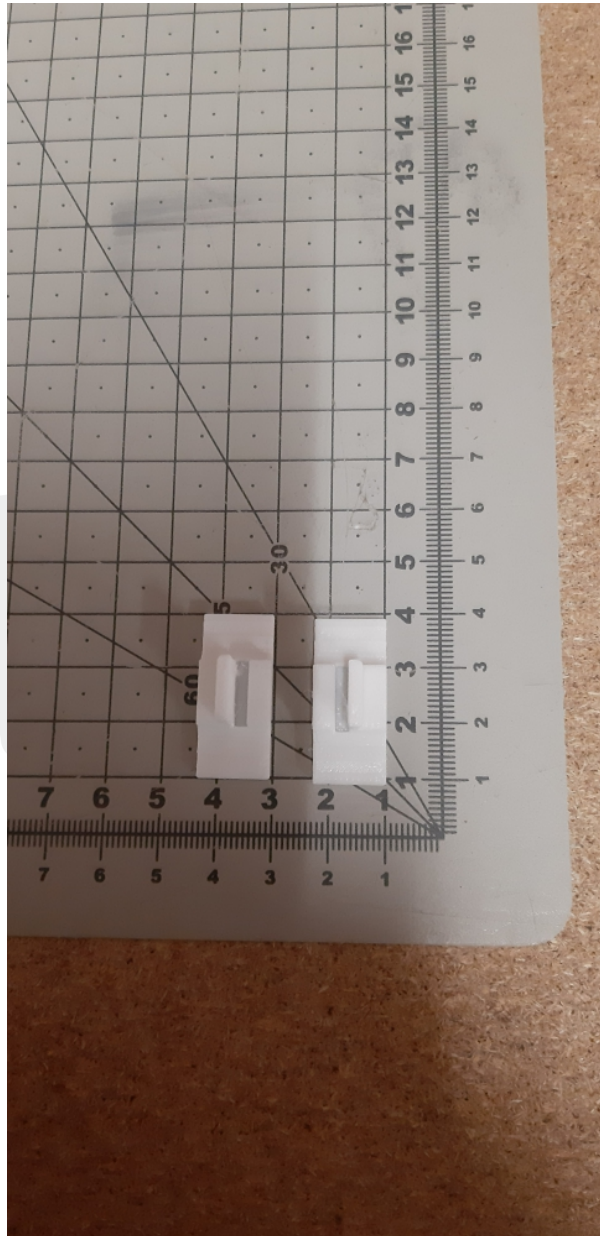

MPPRKM674014G01 wkładka do suwaka

Kod produktu: MPPRKM674014G01

MPPRKM674014G01 wkładka do suwaka [KM674014G01](#)
Wersja wzmacniana