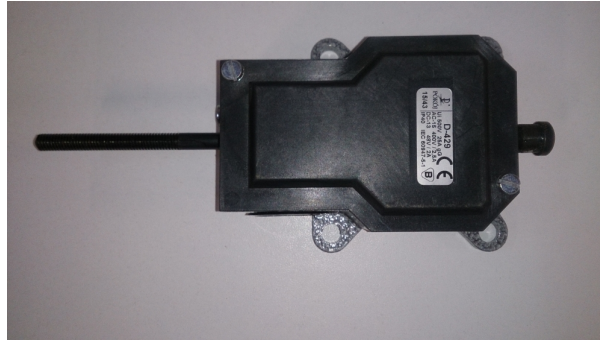

Kontakt rygla ze śrubą

Kod produktu: D-429

D-429 Łącznik/Kontakt rygla ze śrubą