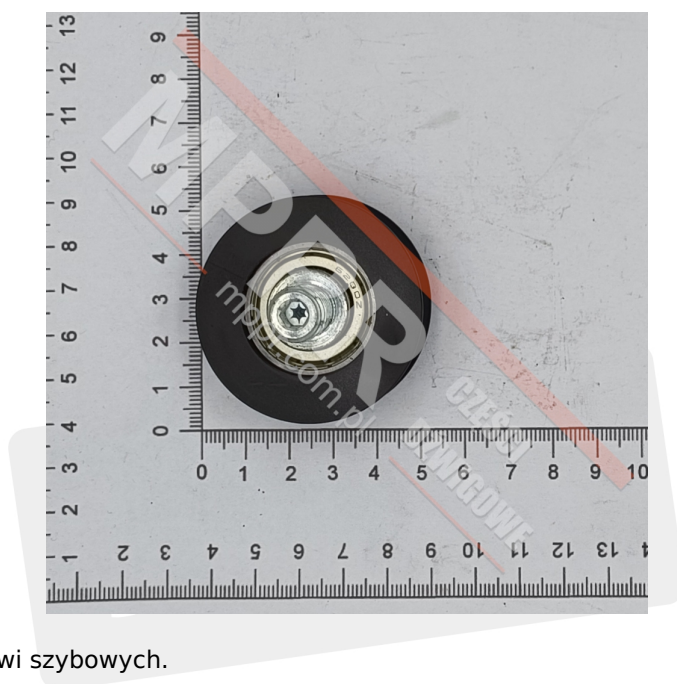

4106RCVR1001 Rolka górna centryczna, do drzwi szybowych, fi.47 mm

Kod produktu: 4106RCVR1001

Rolka górna centryczna, do drzwi szybowych.

Średnica zewn. (mm): 47

Średnica trzpienia (mm): 14