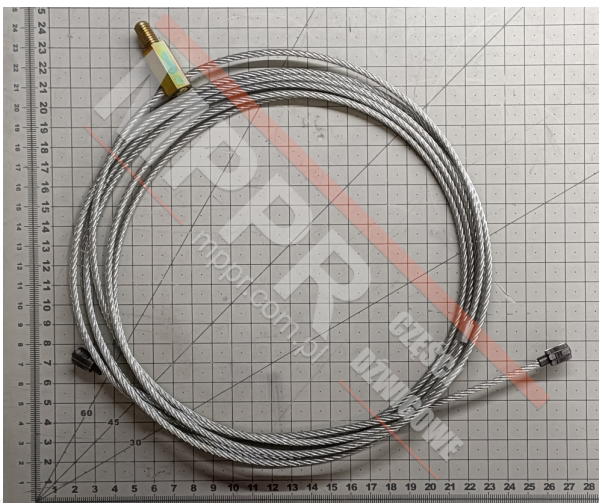

# FBA712L999-900 Linka drzwi szybowych

Kod produktu: FBA712L999-900

Linka drzwi szybowych PRIMA FP30/F90.  
**Światło otwarcia drzwi (mm): 900**

MPPR