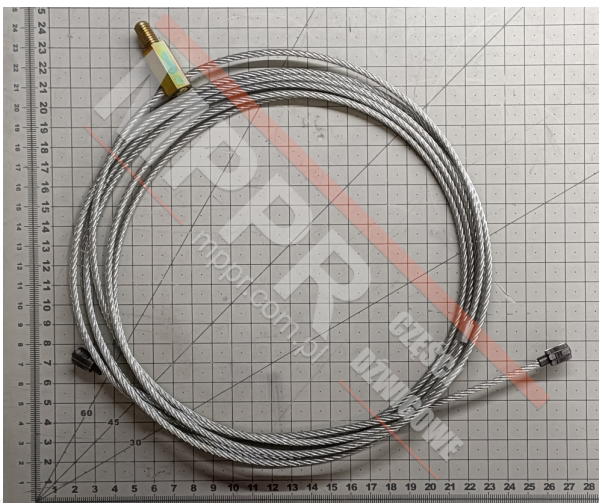

FBA712L999-900 Linka drzwi szybowych

Kod produktu: FBA712L999-900

Linka drzwi szybowych PRIMA FP30/F90.
Światło otwarcia drzwi (mm): 900

MPPR