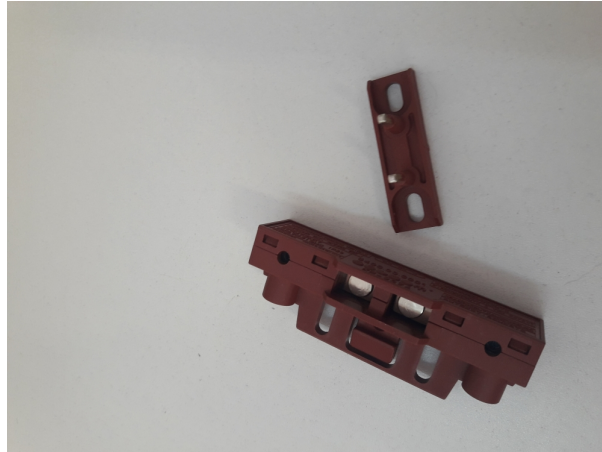

## 2Z6400000001 Kontakt + zworka.

**Kod produktu: 2Z6400000001; 6400.00.0001; 2Z6400000002; 6400.00.0002**

2Z6400000001 / 6400.00.0001 Kontakt KF-9074 + 2Z6400000002 / 6400.00.0002 zworka KF9075 (PZ 21)