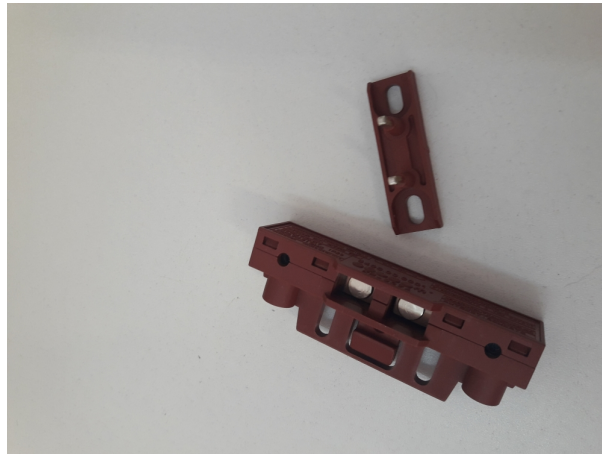

2Z6400000001 Kontakt + zworka.

Kod produktu: 2Z6400000001; 6400.00.0001; 2Z6400000002; 6400.00.0002

2Z6400000001 / 6400.00.0001 Kontakt KF-9074 + 2Z6400000002 / 6400.00.0002 zworka KF9075 (PZ 21)

MPPR