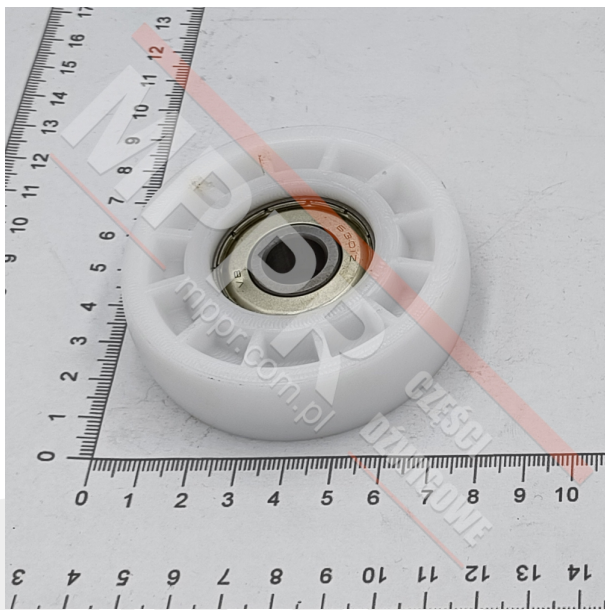

# 00616370 Rolka Ø 70 mm rygla drzwi szybowych

Kod produktu: 00616370; 616370

Rolka Ø 70 mm x 20 mm rygla do drzwi szybowych T11 / T82 / T812 / QKS11, bez ośki.