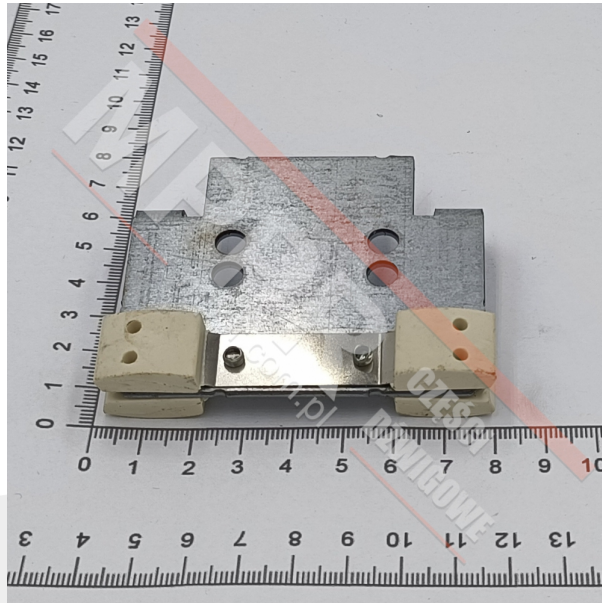

03108112 Prowadnik drzwi kabinowych

Kod produktu: 03108112; 68341011934401; 1011934401

Prowadnik/suwak drzwi kabinowych