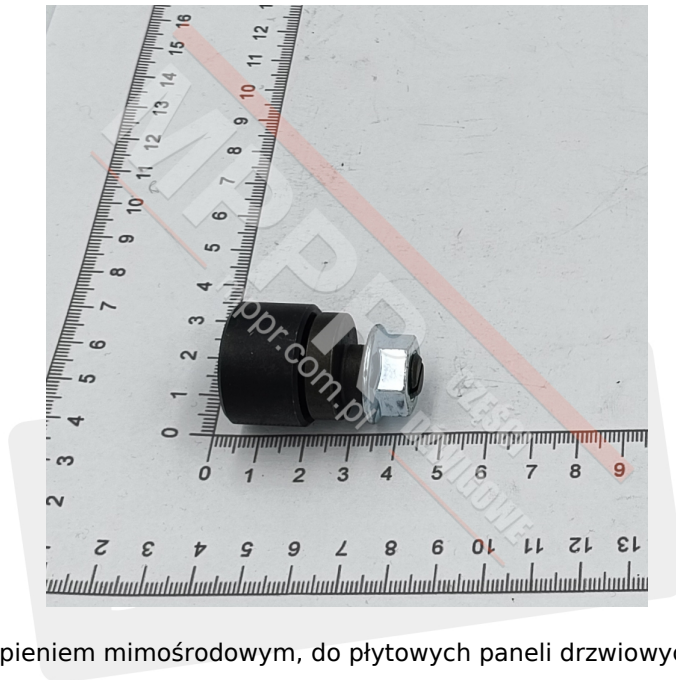

# 29001599 Rolka dociskowa (stalowa) ze sworzniem mimośrodowym

Kod produktu: 29001599

Rolka dociskowa (stalowa) z trzpieniem mimośrodowym, do płytowych paneli drzwiowych TTS8 (700 mm i 1200 mm)