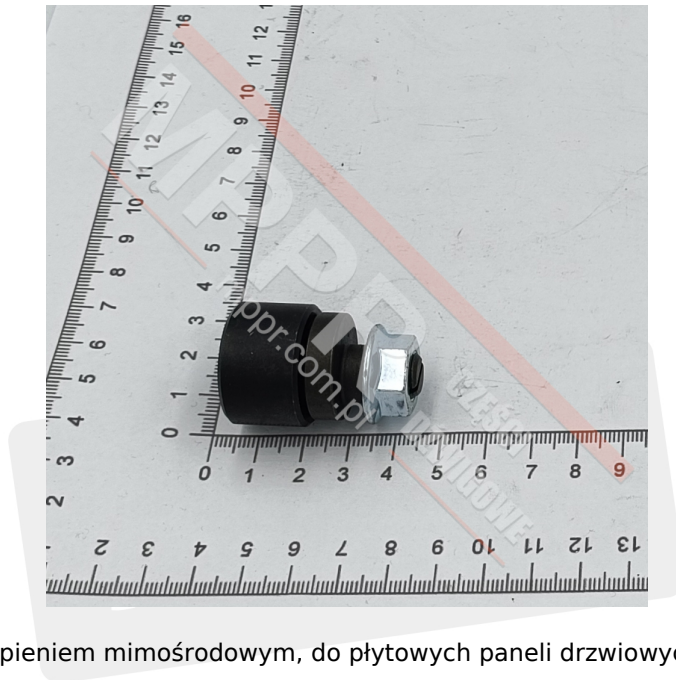

29001599 Rolka dociskowa (stalowa) ze sworzniem mimośrodowym

Kod produktu: 29001599

Rolka dociskowa (stalowa) z trzpieniem mimośrodowym, do płytowych paneli drzwiowych TTS8 (700 mm i 1200 mm)