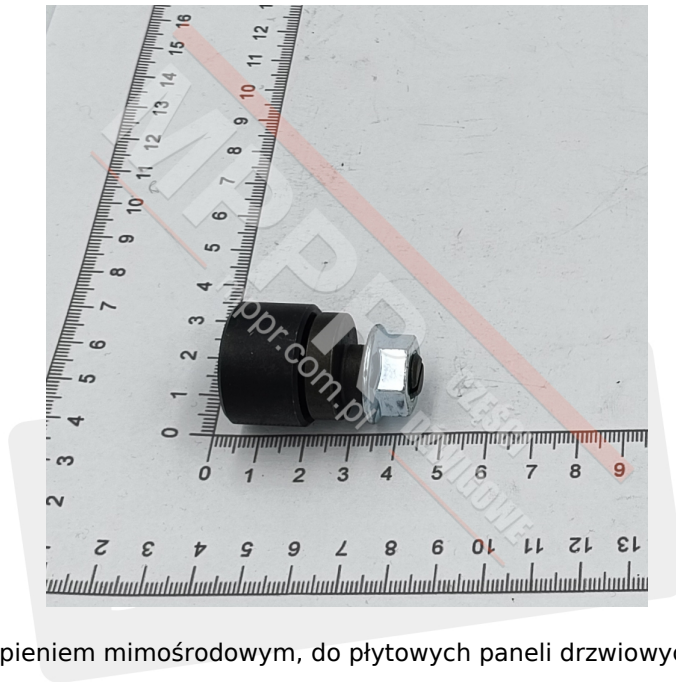

29001599 Rolka dociskowa (stalowa) ze sworzniem mimośrodowym

Kod produktu: 29001599

Rolka dociskowa (stalowa) z trzpieniem mimośrodowym, do płytowych paneli drzwiowych TTS8 (700 mm i 1200 mm)