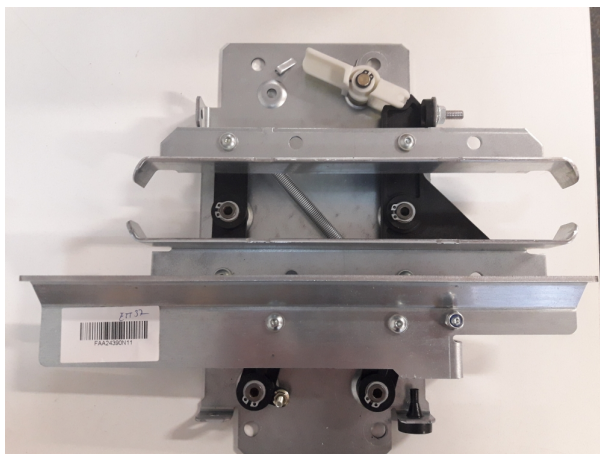

# FAA24390N11 Krzywka

Kod produktu: FAA24390N11

FAA24390N11 Krzywka napędu drzwi Gen2 prawa, długość 243mm.

MPPR