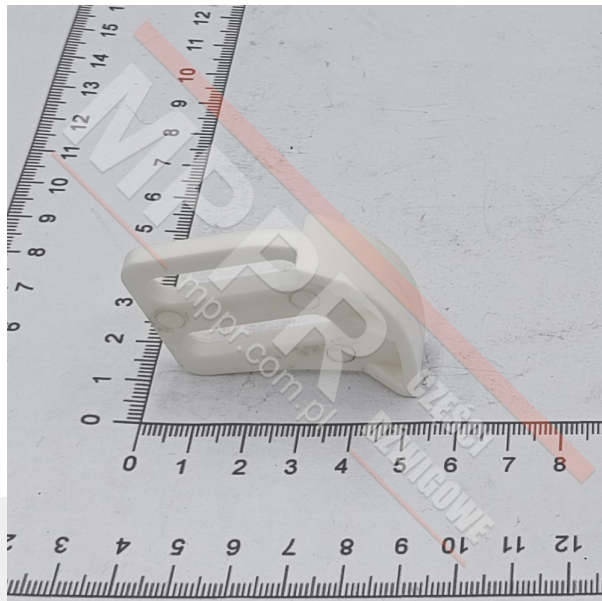

# 52504690 Krzywka do Varidor 10

Kod produktu: 52504690

Krzywka dla ramienia ([622490](#), [622491](#)) napędu do drzwi kabinowych Varidor 10