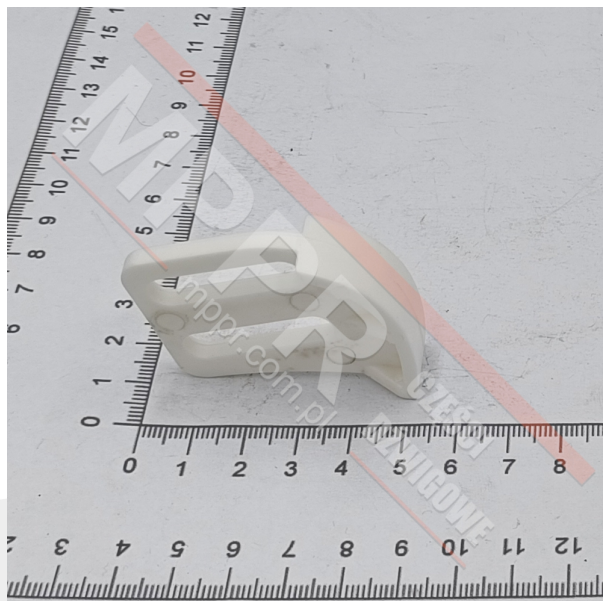

52504690 Krzywka do Varidor 10

Kod produktu: 52504690

Krzywka dla ramienia ([622490](#), [622491](#)) napędu do drzwi kabinowych Varidor 10