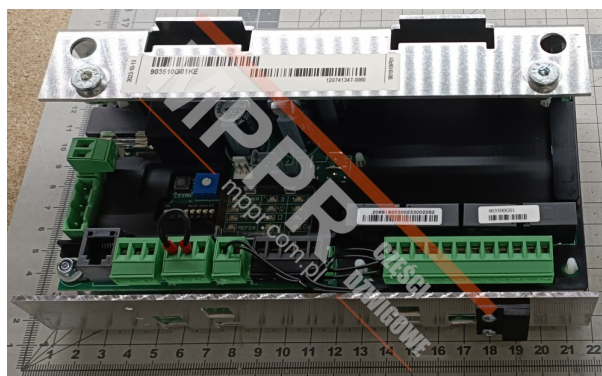

903510G01KE Płytki sterowania drzwiami Wittur

Kod produktu: 903510G01KE

Płytki sterowania drzwiami Wittur AMD / ECO+, zamiennik bm225

MPPR