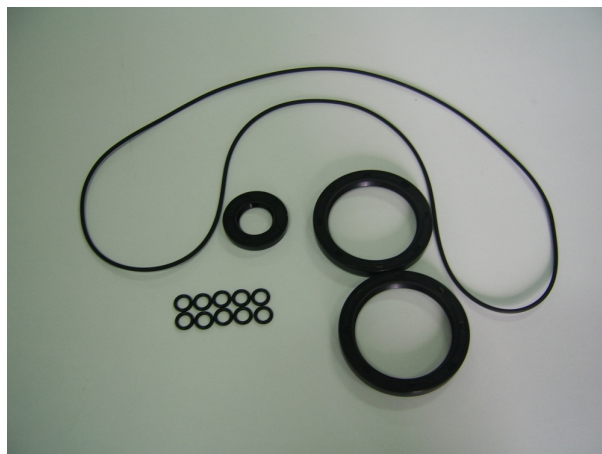

14003501 Zastaw uszczelek

Kod produktu: 14003501

14003501 Zastaw uszczelek do wciągnika BH2

MPPR