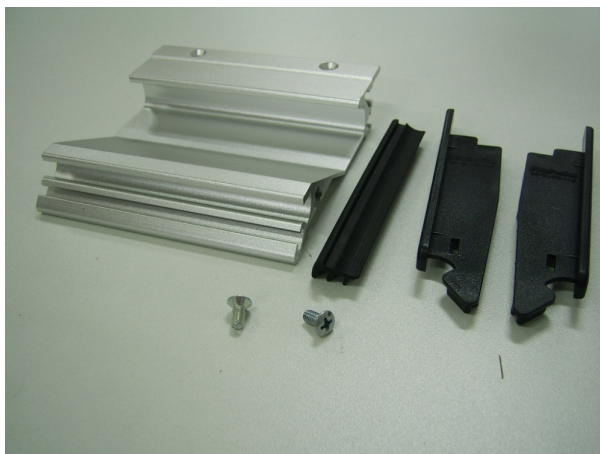

2322012 Uchwyt

Kod produktu: 2322012

2322012 Uchwyt drzwi platformy podnośnej model E04 (2szt).

MPPR