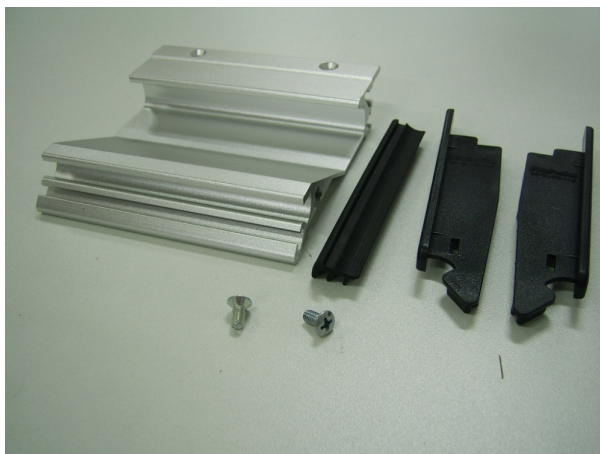

# 2322012 Uchwyt

Kod produktu: 2322012

2322012 Uchwyt drzwi platformy podnośnej model E04 (2szt).

MPPR