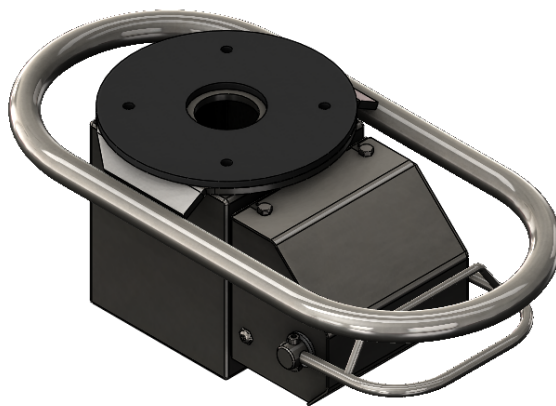

SLINE-OH-STD-CV3 Głowica kontrolna

Kod produktu: SLINE-OH-STD3

SLINE-OH-STD-CV3 Głowica kontrolna z uchwytem owalnym (304SS) zawór płaski (304SS) z opcją zachowania położenia.

MPPR