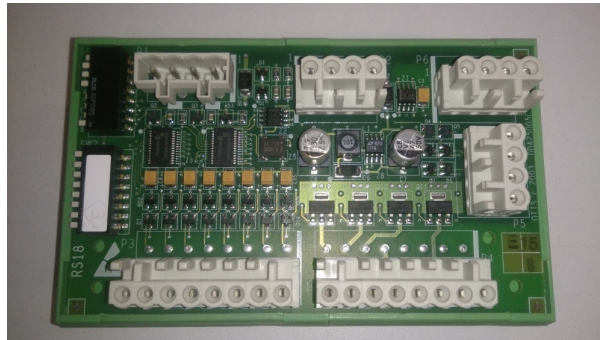

GEA2000VK10 Stacja RS18

Kod produktu: GEA2000VK10

GEA2000VK10 Stacja RS18 z szyną montażową.