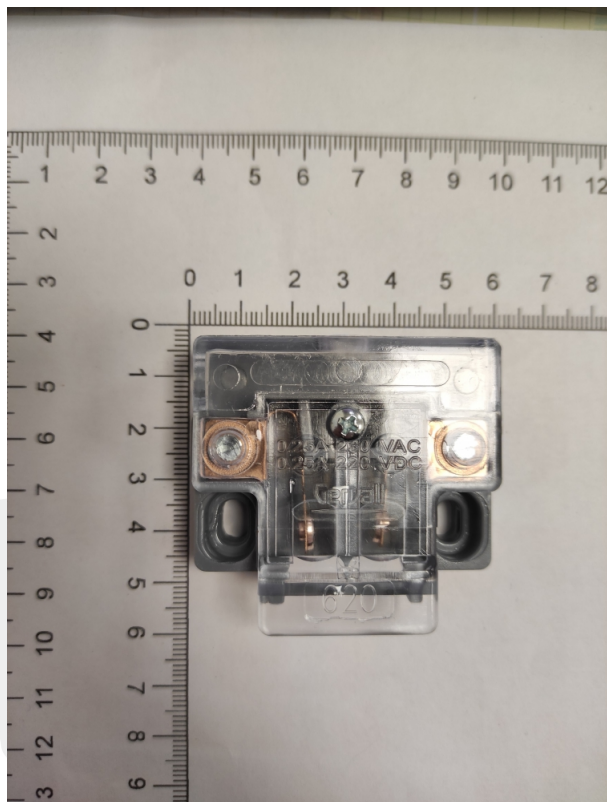

# Kontakt drzwi gervall

Kod produktu: 07.620.A.00

Kontakt drzwi gervall