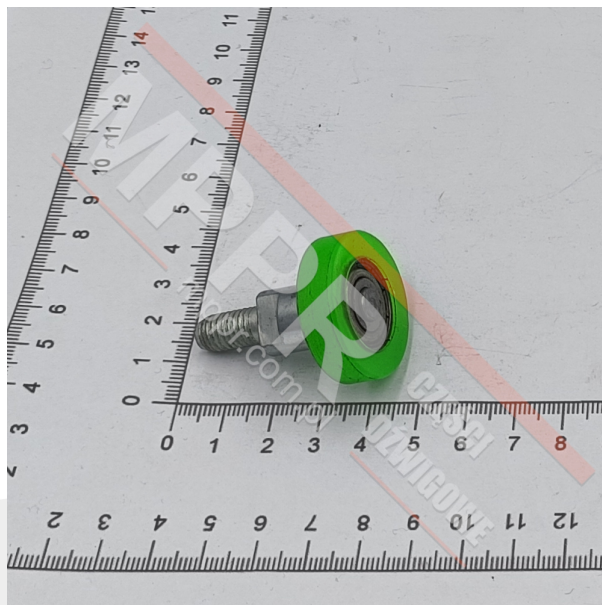

FAA456Y1-L Rolka krzywki

Kod produktu: FAA456Y1-L

Rolka ze sworzniem, do krzywek Prima serii FAA24390D

Średnica zewn. (mm): 30