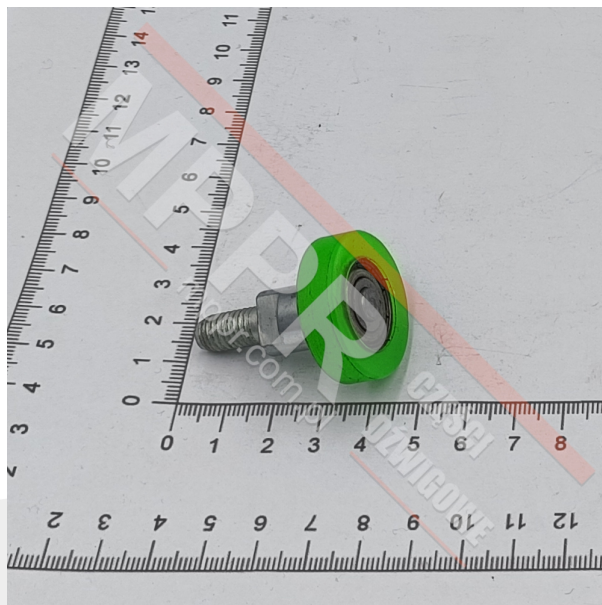

# FAA456Y1-L Rolka krzywki

Kod produktu: FAA456Y1-L

Rolka ze sworzniem, do krzywek Prima serii FAA24390D

**Średnica zewn. (mm): 30**